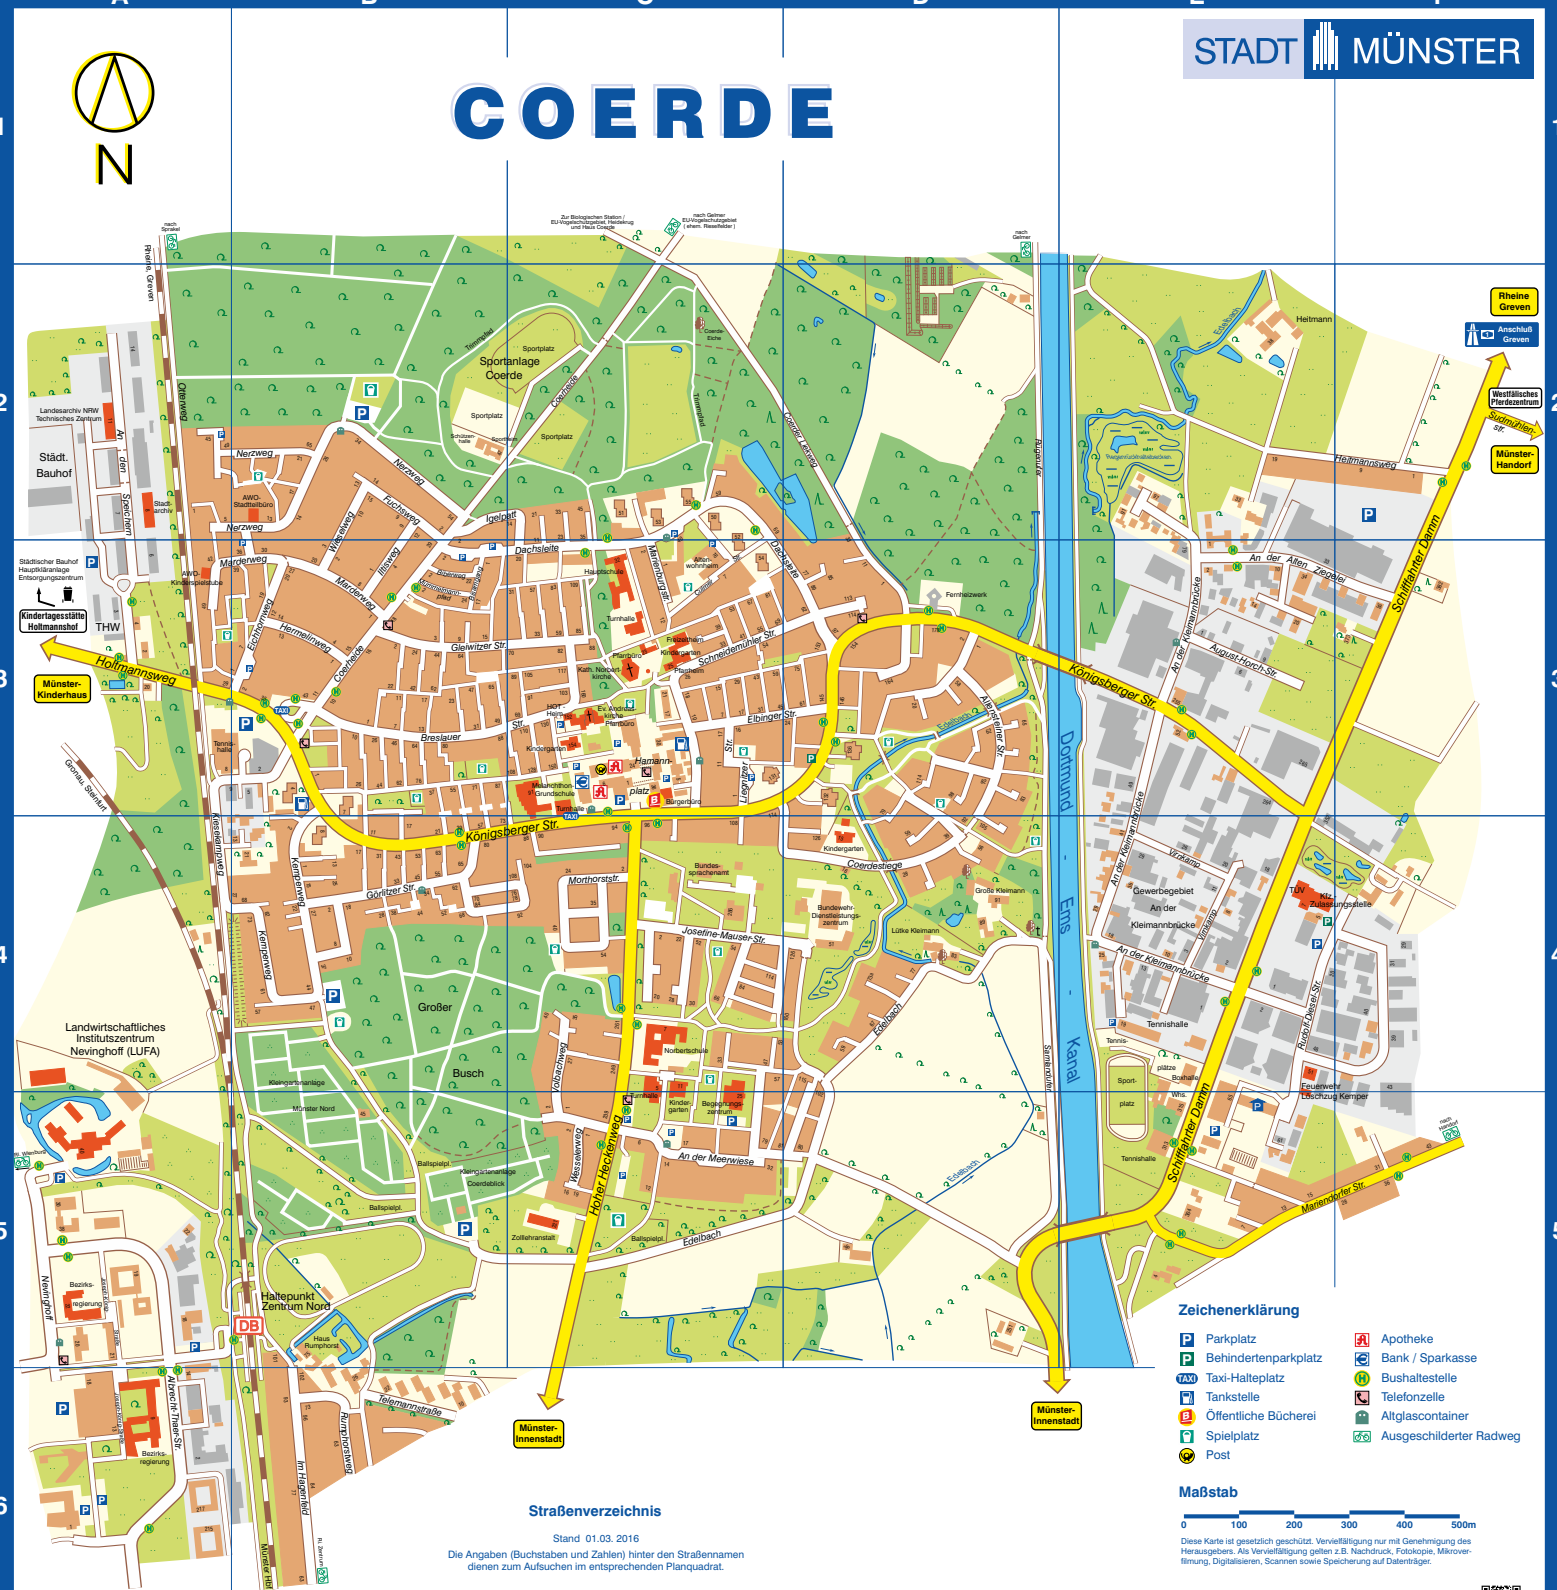

COERDE

Straßenverzeichnis

Stand 01.03.2016
Die Angaben (Buchstaben und Zahlen) hinter den Straßennamen dienen zum Aufsuchen im entsprechenden Planquadrat.

- Albrecht-Thaer-Straße A 5/6
- Altensteiner Straße D 3
- An den Speichern A 2/3
- An der Alten Ziegelei EF 3
- An der Kleimannbrücke E 3/4
- An der Meerwiese C 5
- August-Horch-Straße E 3
- Biberweg B 3
- Bisamgang B 3
- Breslauer Straße BC 3
- Coerde Liekweg C 2 - D 3
- Coerdestiege D 4
- Coerheide B 3 - C 2
- Culmer Straße C 3
- Dachsteile B 3 - D 3
- Edelbach C 5 - D 4
- Eichhornweg B 3
- Elbinger Straße CD 3
- Fuchsweg B 2
- Gleiwitzer Straße BC 3
- Göltzter Straße B 4
- Hamanplatz C 3
- Heltmannsweg EF 2
- Hermelinweg B 3
- Hoher Heckenweg C 4/5
- Holtmannsweg AB 3
- Igelgatt BC 2
- Itlitsweg B 3
- Im Hagenfeld B 6
- Josefine-Mauser-Straße C 4
- Joseph-König-Straße A 5/6
- Kemperweg B 4
- Kieseckampweg AB 3/4
- Königsberger Straße BE 3/4
- Liegnitzer Straße C 3
- Mardenweg AB 2
- Marienburgerstraße C 3
- Mariendorfer Straße EF 5
- Morthorstraße C 4
- Mümmelmannpfad B 3
- Nerzweg B 2
- Nevinghoff A 5
- Ottenweg A 2/3
- Rügenfelder D 2/3
- Rudolf-Diesel-Straße EF 4
- Rumphorstweg B 6
- Samländufer D 3 - 5
- Schiffhäuser Damme D 5 - F 2
- Schneidmühler Straße CD 3
- Sudmühlenstraße F 2
- Vinkamp E 4
- Volzbachweg C 4/5
- Wesselweg B 2/3
- Wesselerweg C 5

Zeichenerklärung

- Parkplatz
- Behindertenparkplatz
- Taxi-Halteplatz
- Tankstelle
- Öffentliche Bücherei
- Spielplatz
- Post
- Apotheke
- Bank / Sparkasse
- Bushaltestelle
- Telefonzelle
- Altglascontainer
- Ausgeschilderter Radweg

Maßstab

www.stadt-muenster.de/katasteramt/kartographie/karten-zum-download.html