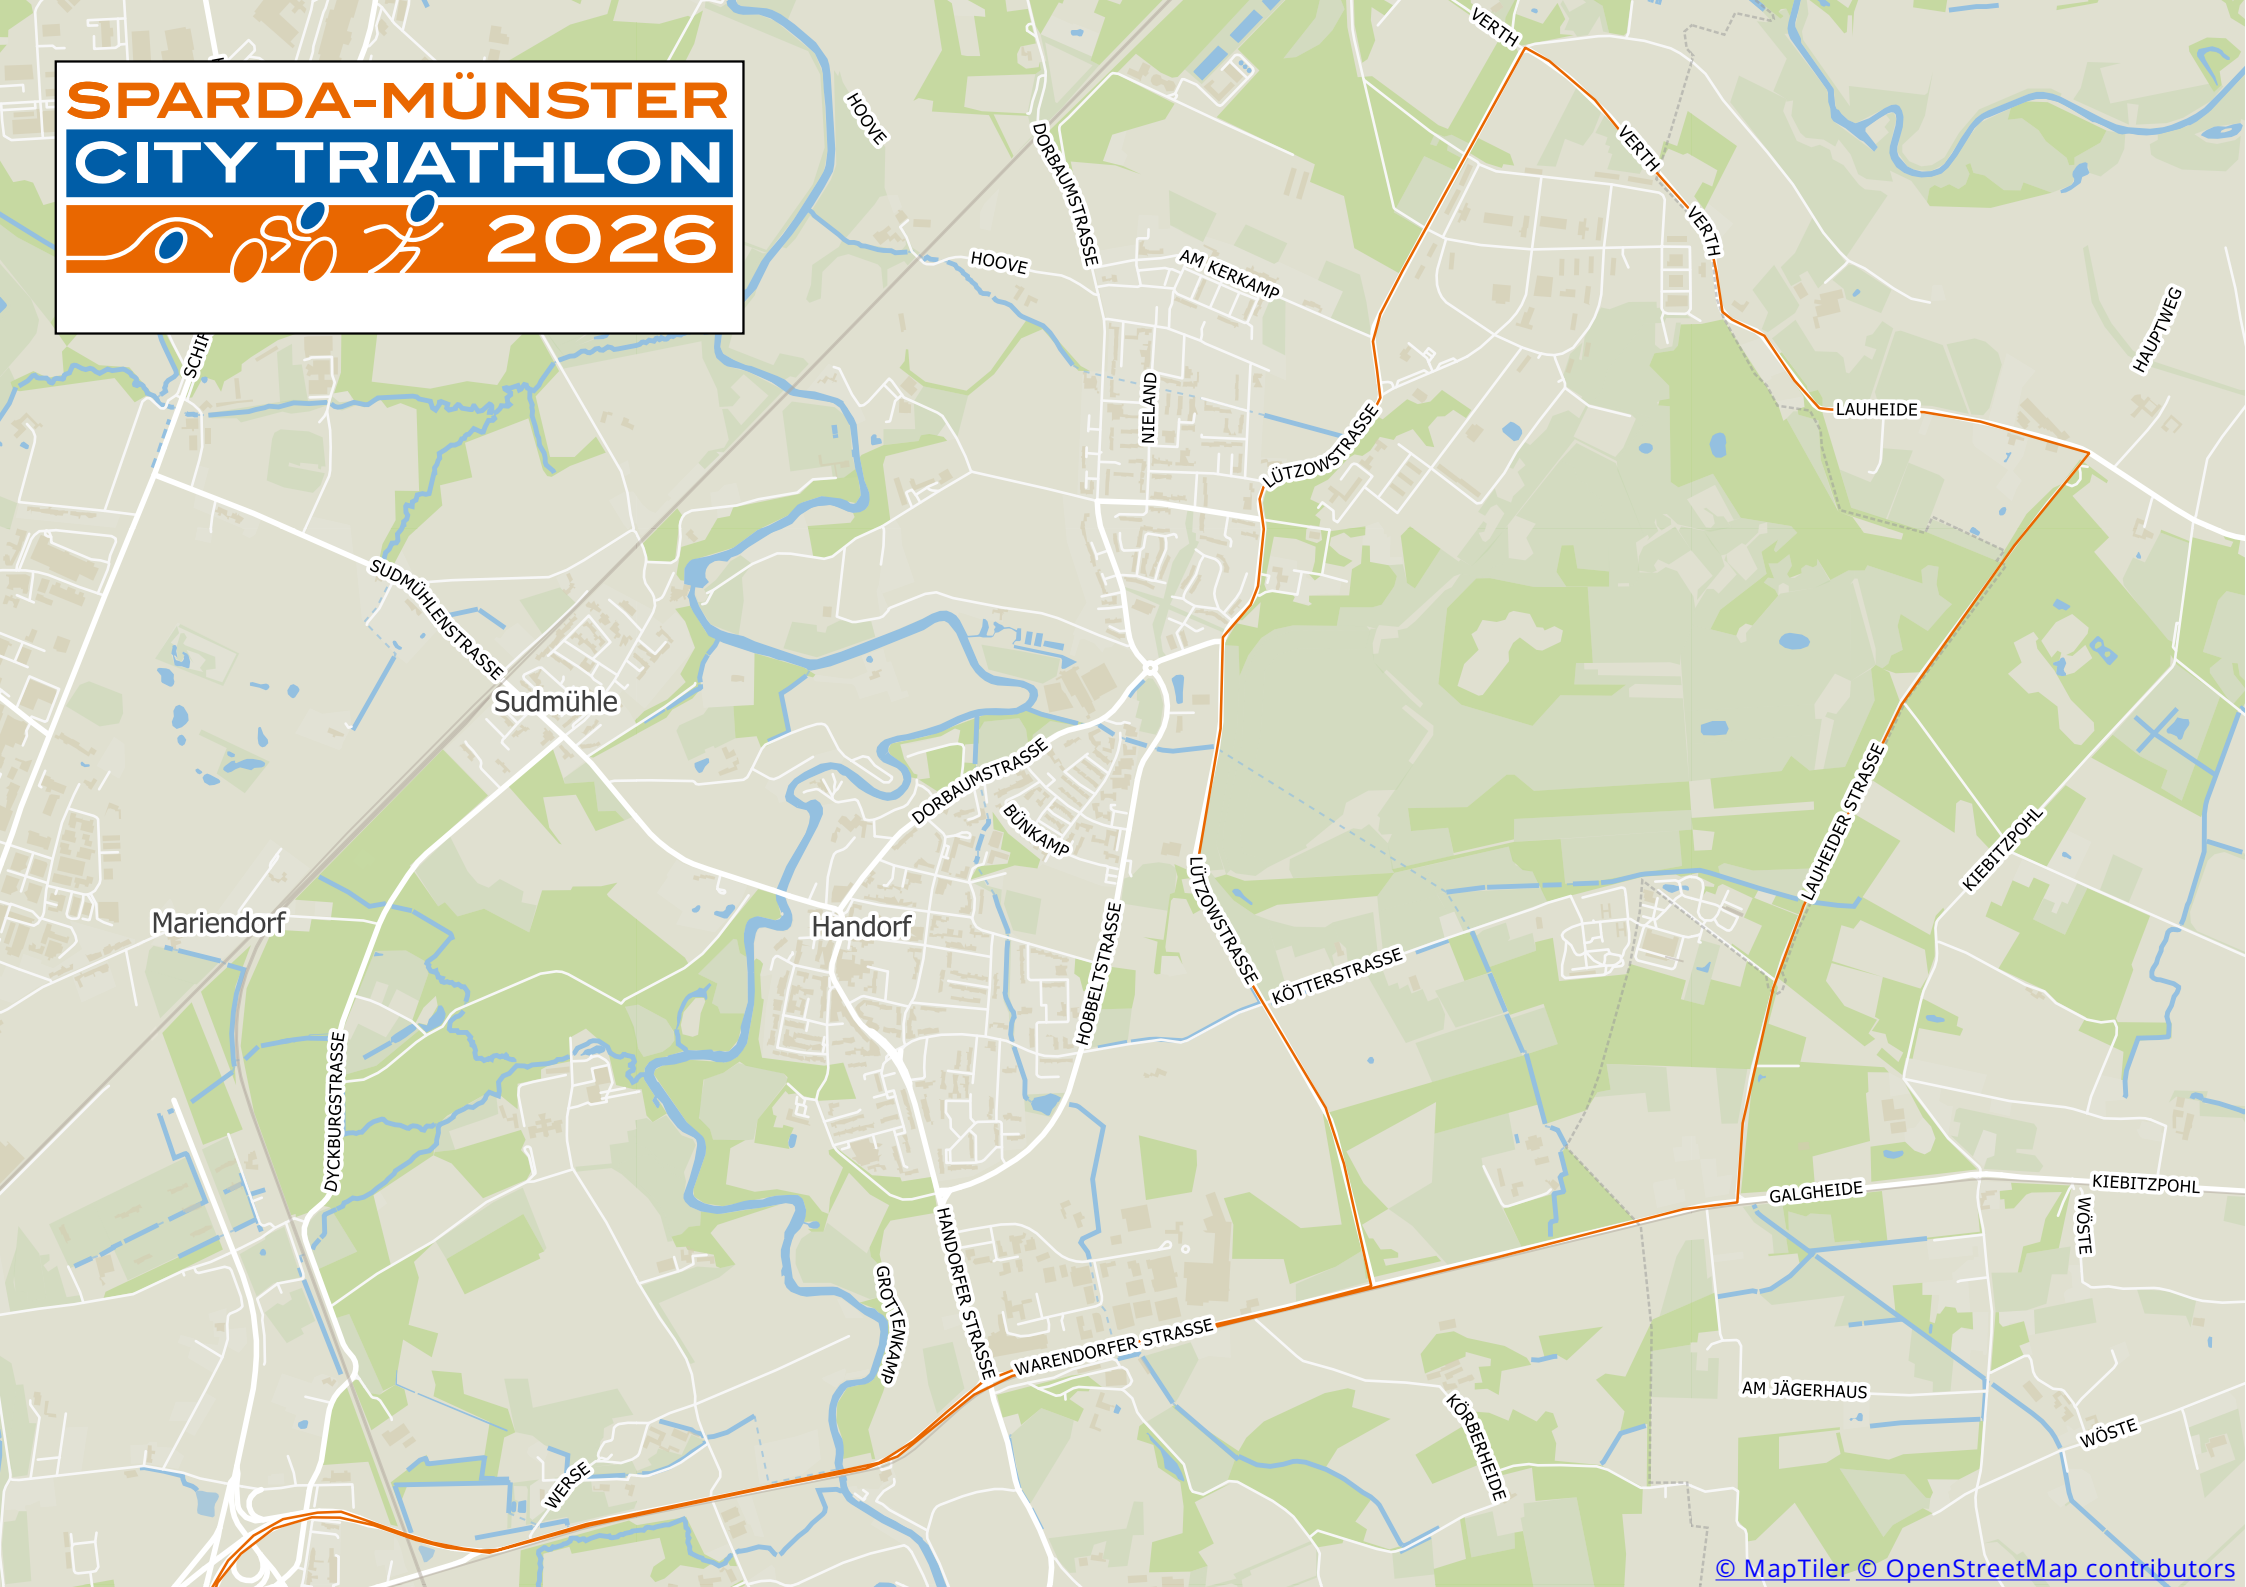

SPARDA-MÜNSTER CITY TRIATHLON 2026

Mariendorf

Sudmühle

Handorf

Lauheide

Kiebitzpoahl

Galgheide

Kiebitzpoahl