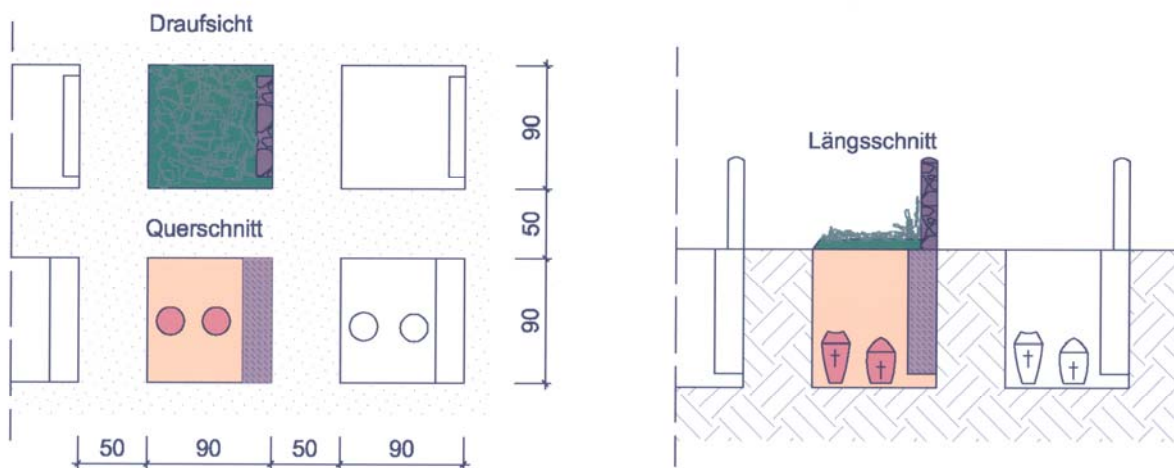

# Urnenreihengrab

Urnenreihengrabstätten sind Grabstätten für Aschenbeisetzungen. Sie werden der Reihe nach belegt und für eine Verfügungszeit von 30 Jahren vergeben.

Innerhalb der ersten 10 Jahre nach der ersten Beisetzung darf in einer Urnenreihengrabstätte eine zweite Urne beigesetzt werden. Das Recht an einer Urnenreihengrabstätte kann nicht verlängert oder wiedererworben werden. Nach Ablauf der Verfügungsberechtigung kann bzw. können die Urne/n auf Antrag in eine andere Grabstätte umgebettet werden.

## Grabbeetgröße:

Urnenräber werden quadratisch in der Größe von 0,90 m x 0,90 m angelegt.

Hinweise zu Gestaltungsmöglichkeiten des Grabes finden Sie im Infokasten.

Skizze: Urnenreihengrab