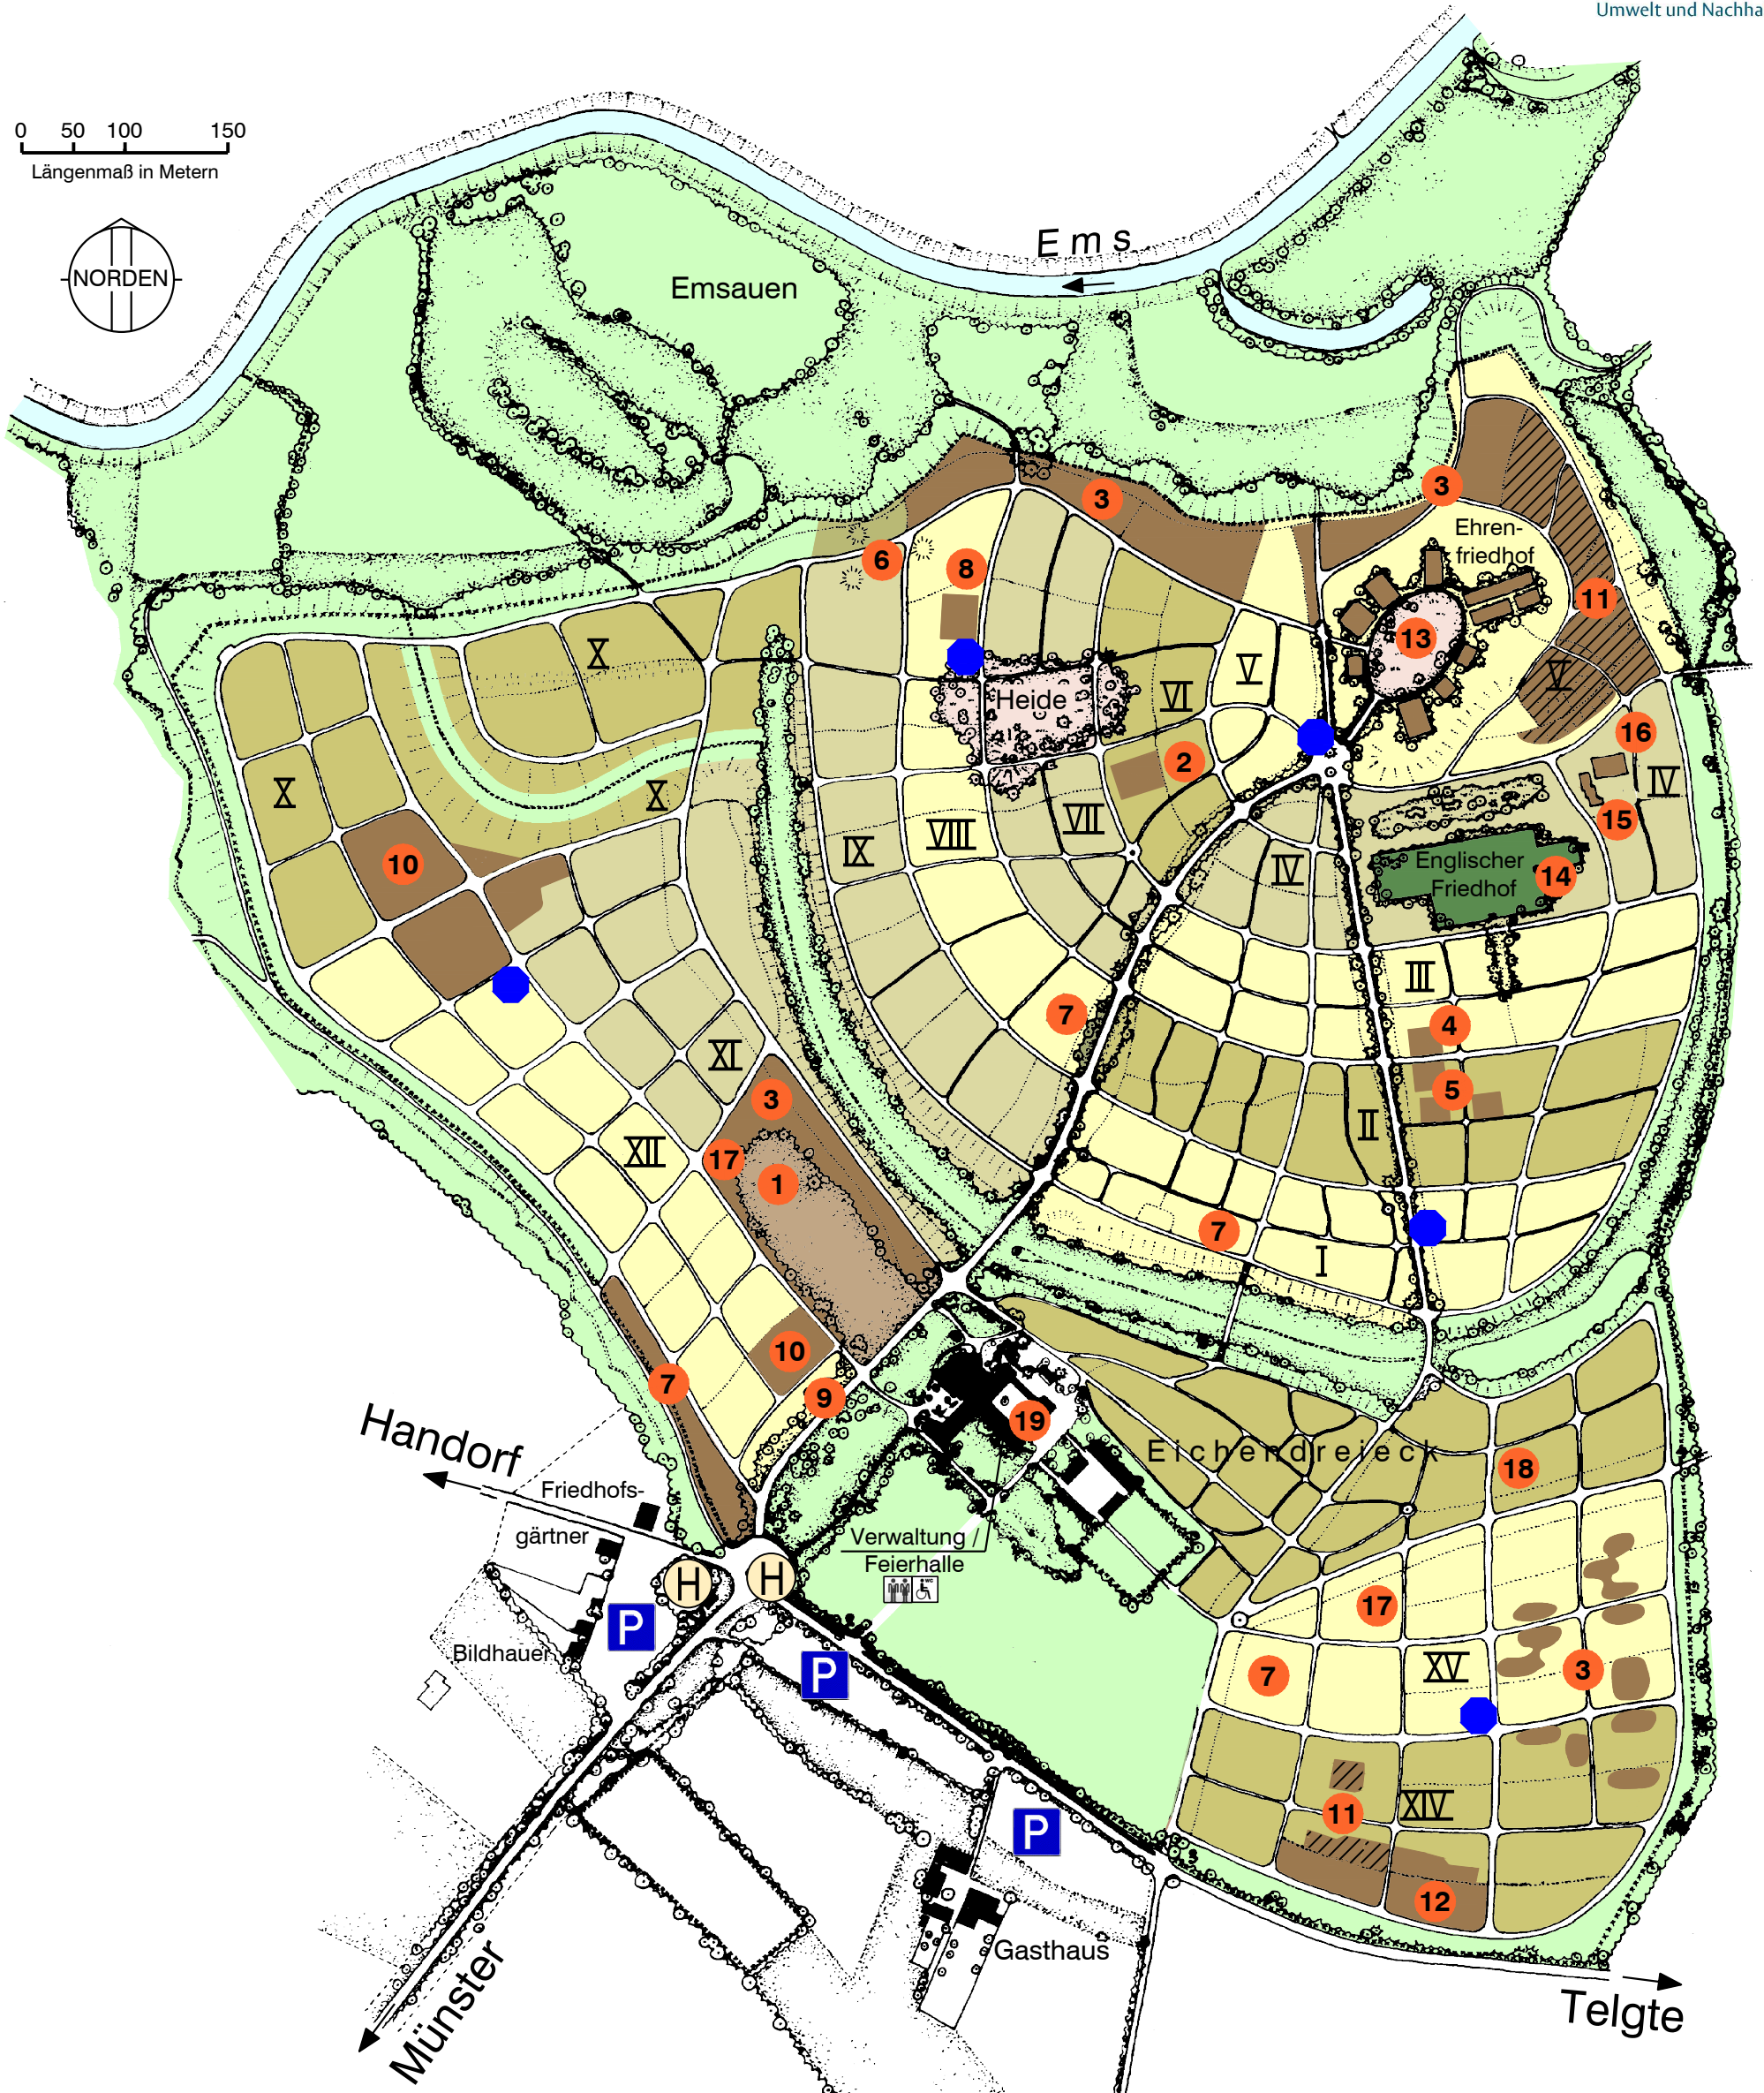

Waldfriedhof Lauheide

0 50 100 150
Längenmaß in Metern

Legende:

- | | | | |
|----------------------|----------------------|-----------------------------------|---------------------------|
| 1 Anonymes Urnenfeld | 7 Landschaftsgräber | 13 Ehrenfriedhof | 19 Kolumbarium im Gebäude |
| 2 Aschestreufeld | 8 Muslimische Gräber | 14 Englischer Friedhof | ● Schutzdach |
| 3 Baumurnengräber | 9 Sternchenfeld | 15 Polnisches Ehrenfeld | ♿ WC |
| 4 Haingräber | 10 Tiefgräber | 16 Russisches Ehrenfeld | ♿ Behinderten-WC |
| 5 Hainurnengräber | 11 Urnenwahlgräber | 17 Wahlgräber am Urnenbaum | |
| 6 Hügelgräber | 12 Urnenreihengräber | 18 Urnenreihengräber als Waldgrab | |