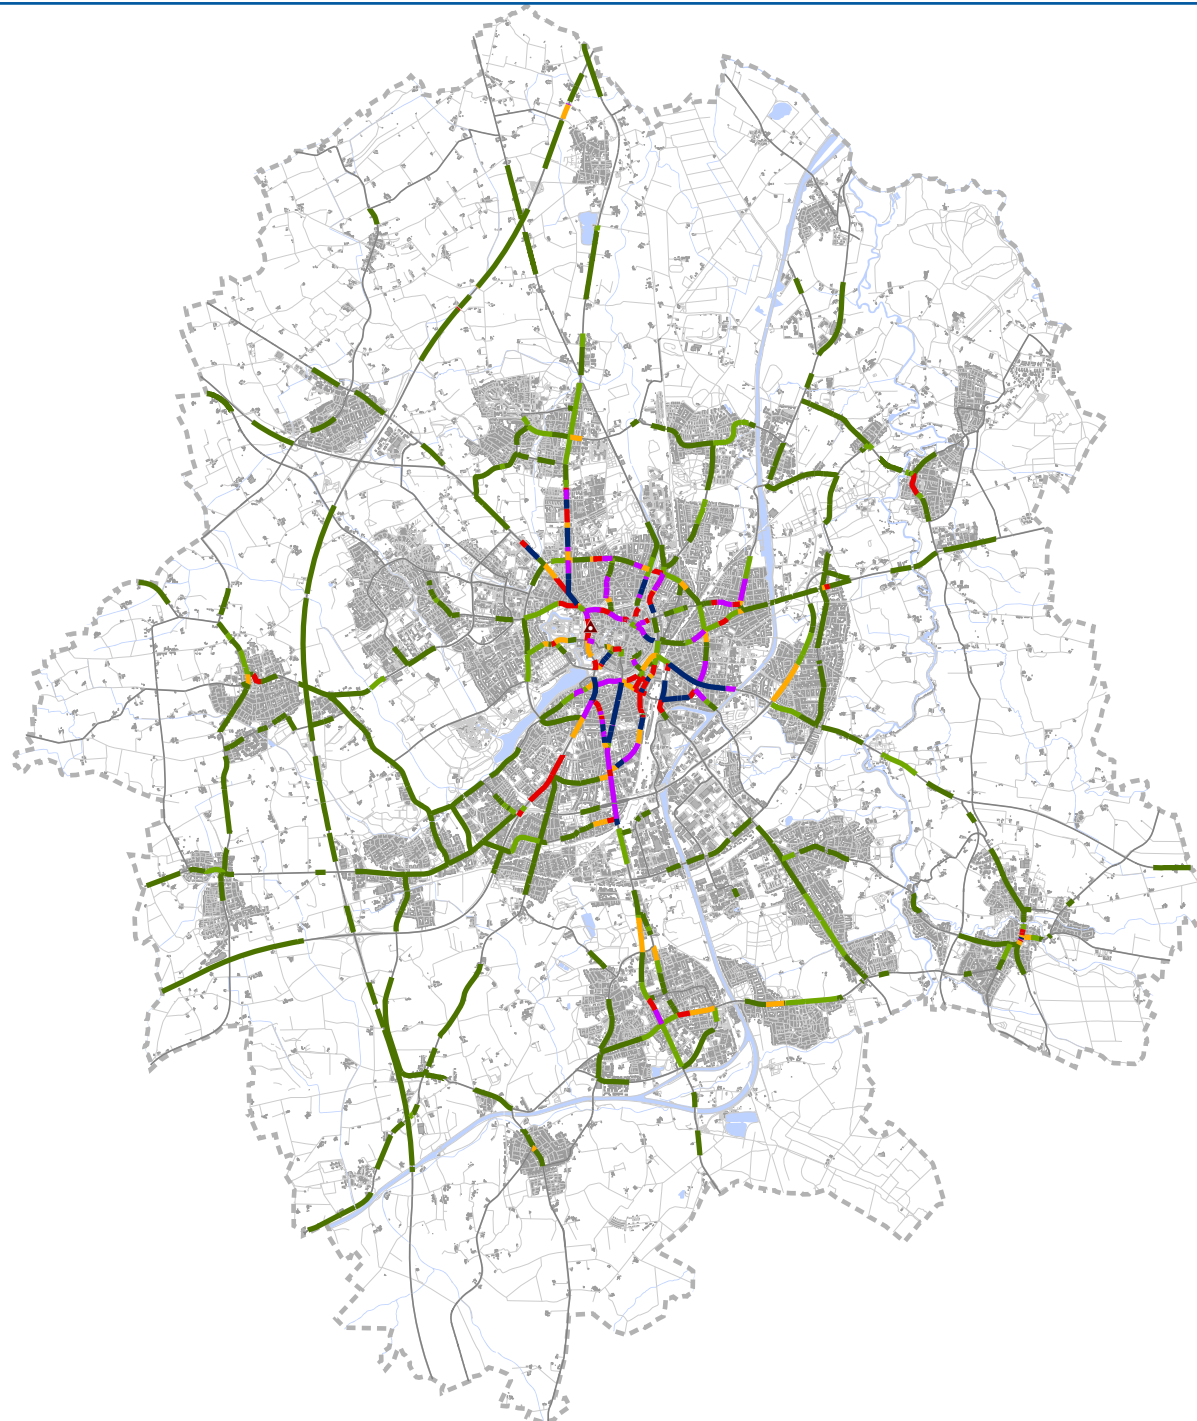

-  Kartierungsnetz Straße
-  Schallschutzeinrichtungen

Datengrundlage
Korrigierte Eingangsdaten der Lärmkartierung 2017

Kartengrundlage
Netzgeometrien, Stadtgrenze
OpenStreetMap 2018

Stand Dezember 2018

0 1 2 3 4 km

**LKZ_{DEN} > 65 dB(A) auf 100 m
Abschnittslänge normiert**

— > 0 bis 10

— > 10 bis 25

— > 25 bis 50

— > 50 bis 100

— > 100 bis 200

— > 200 bis 650

— Abschnitte ohne Lärmbetroffenheit

**Lärmsensible Einrichtung mit
L_{DEN} > 65 dB(A)**

▲ Schule

Datengrundlage

Korrigierte Eingangsdaten der
Lärmkartierung 2017

Kartengrundlage

Netzgeometrien, Stadtgrenze
OpenStreetMap 2018

Stand Juli 2019

0 1 2 3 4 km