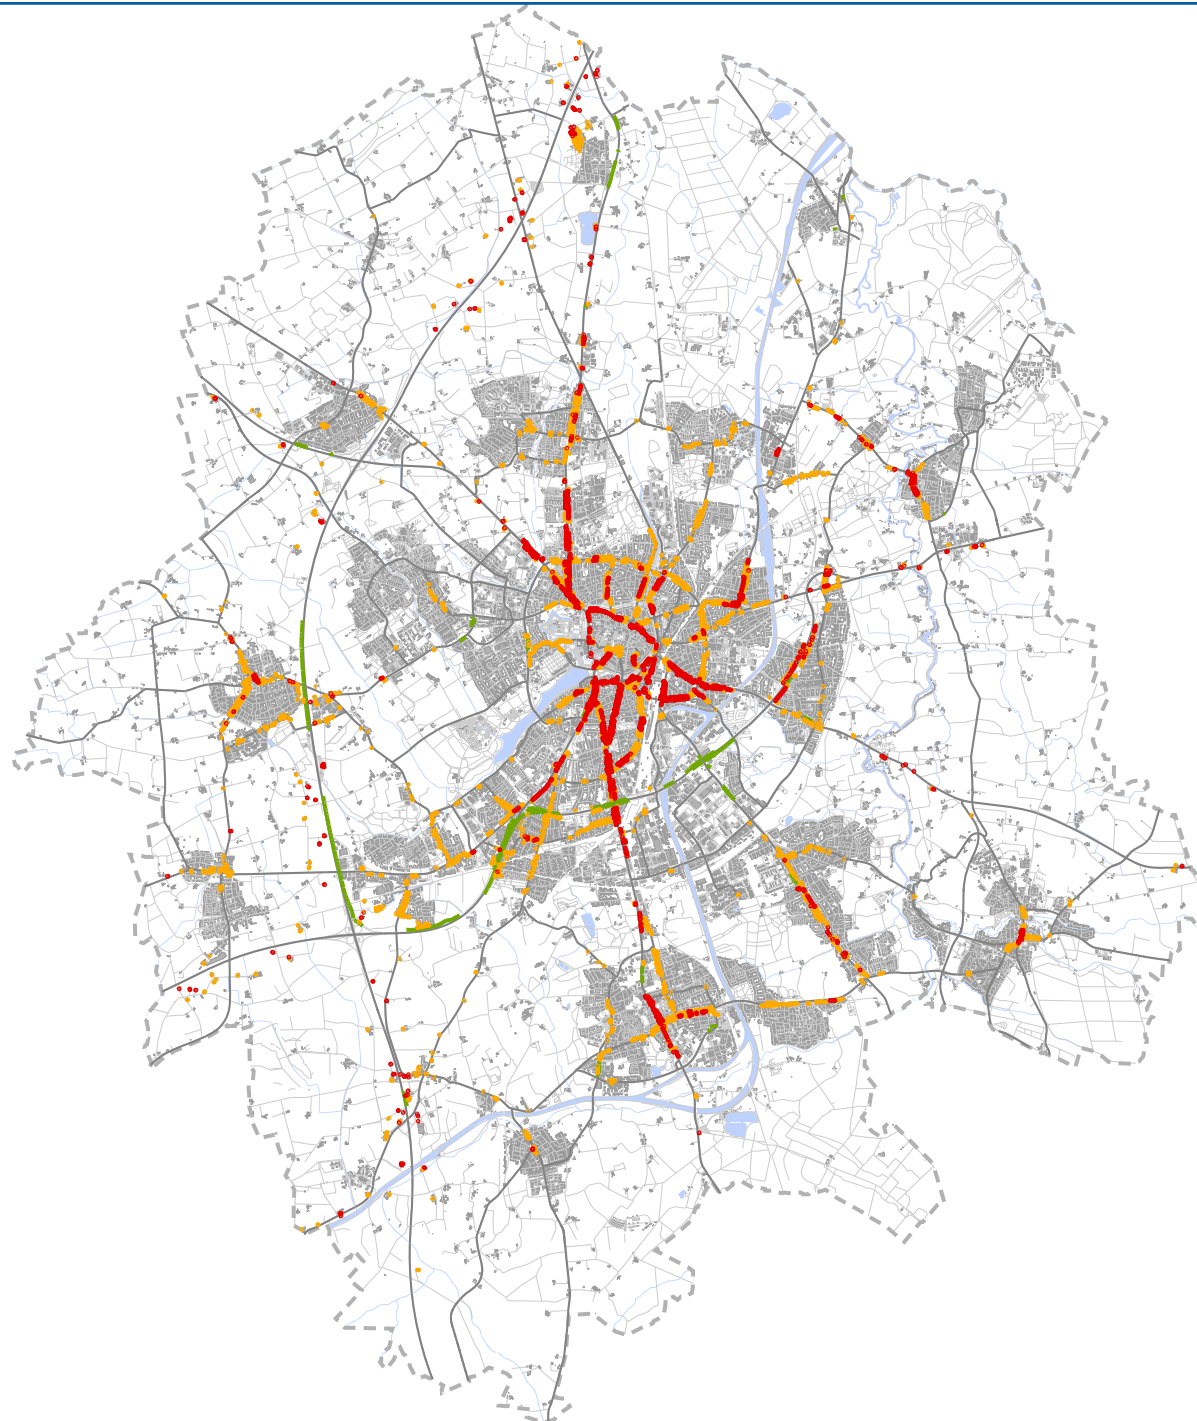

Lärmbelastung an bewohnten Gebäuden nach Schwellenwerten ganztags (L_{Night})

Lärmbelastungen nachts (L_{Night})

- oberhalb der Auslösewerte der Lärmaktionsplanung (> 60 dB(A))
- im Bereich der Schwelle gesundheitlicher Schädigungen (> 55 bis ≤ 65 dB(A))
- unterhalb des gesundheitlichen Schwellenwertes (≤ 55 dB(A)) oder unbewohnt

- Kartierungsnetz Straße
- Schallschutzeinrichtungen

Datengrundlage
Korrigierte Eingangsdaten der Lärmkartierung 2017

Kartengrundlage
Netzgeometrien, Stadtgrenze
OpenStreetMap 2018

Stand Dezember 2018

0 1 2 3 4 km

LK Argus

Berlin • Hamburg • Kassel

Ludwig-Erhard-Straße 8 • D-34131 Kassel
Tel. 0561.31 09 72 80 • Fax 0561.31 09 72 89
kassel@LK-argus.de • www.LK-argus.de