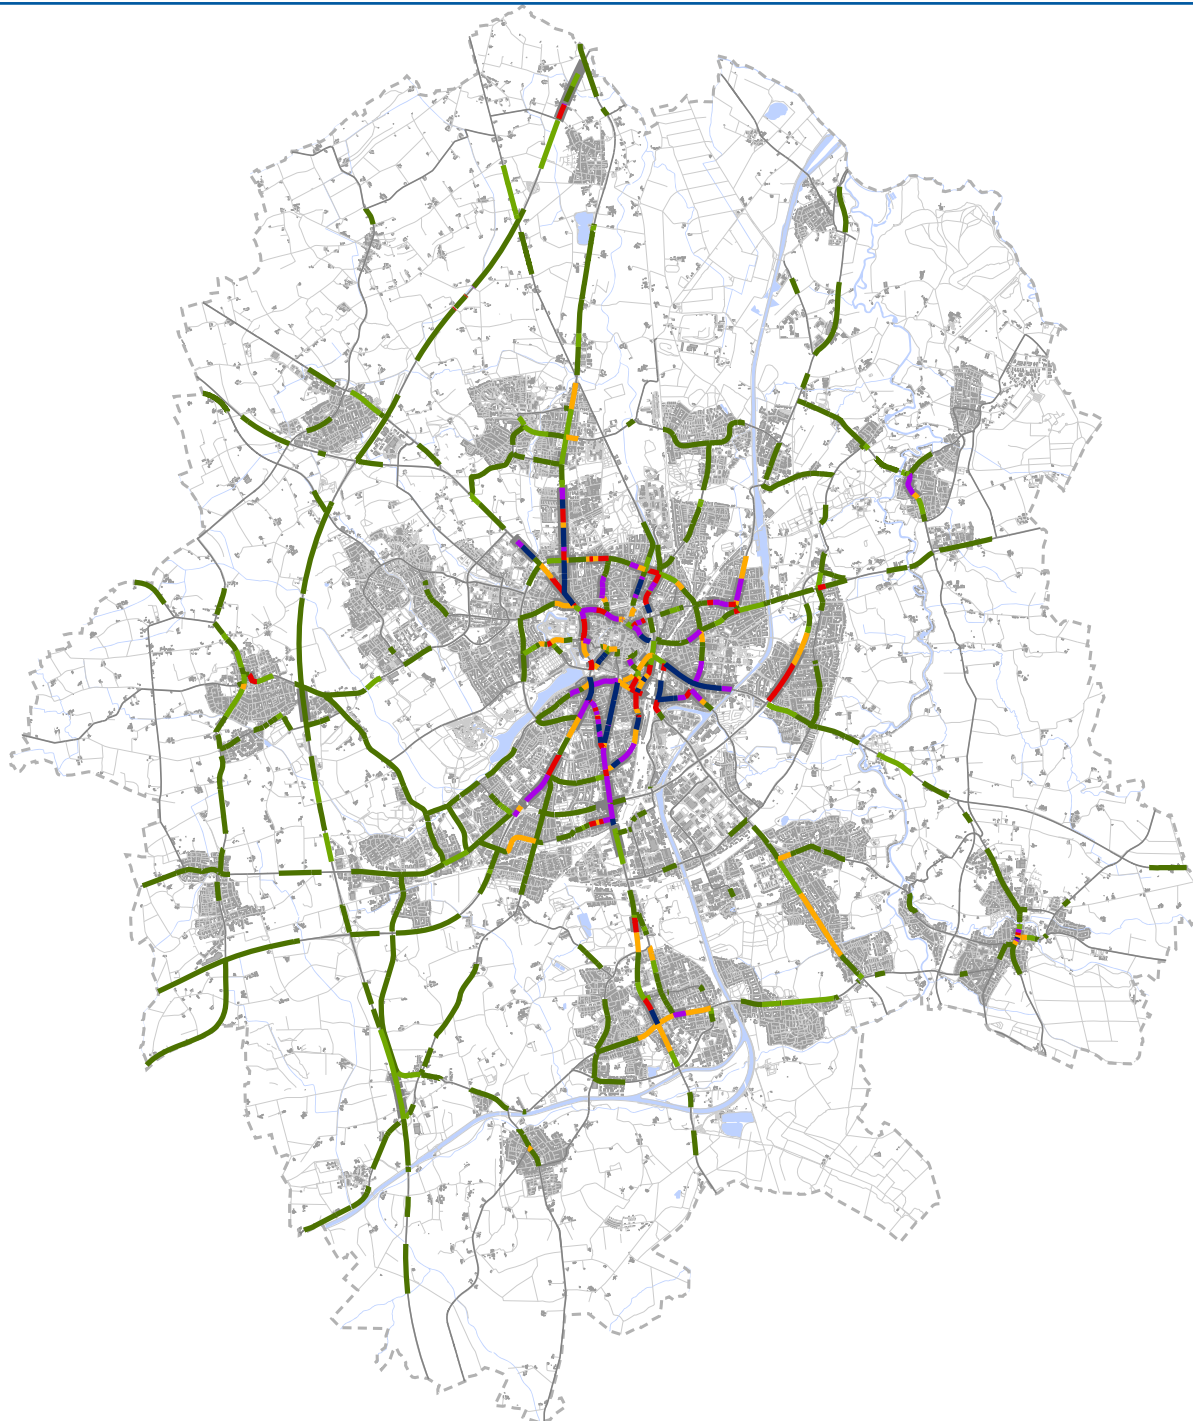

**Lärmsensible Einrichtung mit
L_{DEN} > 65 dB(A)**

▲ Schule

Datengrundlage

Korrigierte Eingangsdaten der
Lärmkartierung 2017

Kartengrundlage

Netzgeometrien, Stadtgrenze
OpenStreetMap 2018

Stand Juli 2019

0 1 2 3 4 km

> 0 bis 10

> 10 bis 25

> 25 bis 50

> 50 bis 100

> 100 bis 200

> 200 bis 725

Abschnitte ohne Lärmbetroffenheit

Maßnahmenbereiche 2012