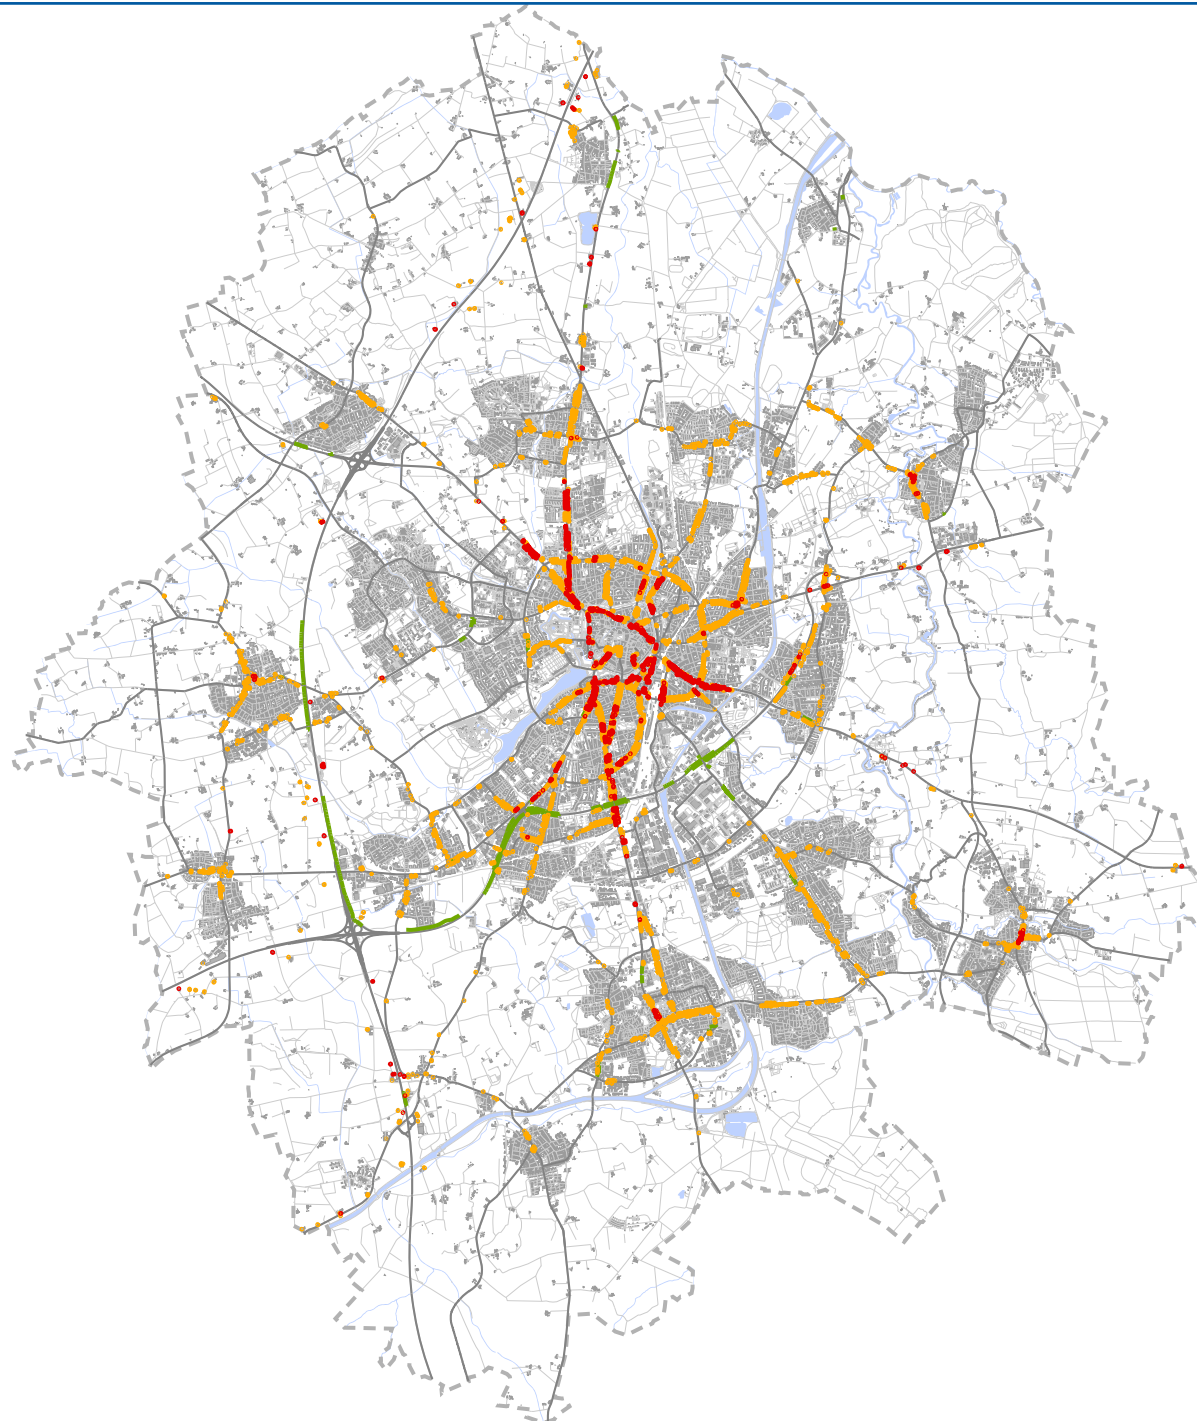

Karte 1

Lärmbelastung an bewohnten Gebäuden nach Schwellenwerten ganztags (L_{DEN})

Lärmbelastungen ganztags (L_{DEN})

- oberhalb der Auslösewerte der Lärmaktionsplanung (> 70 dB(A))
- im Bereich der Schwelle gesundheitlicher Schädigungen (> 65 bis ≤ 70 dB(A))
- unterhalb des gesundheitlichen Schwellenwertes (≤ 65 dB(A)) oder unbewohnt

- Kartierungsnetz Straße
- Schallschutzeinrichtungen

Datengrundlage

Korrigierte Eingangsdaten der Lärmkartierung 2017

Kartengrundlage

Netzgeometrien, Stadtgrenze
OpenStreetMap 2018

Stand Dezember 2018

LK Argus

Berlin • Hamburg • Kassel

Ludwig-Erhard-Straße 8 • D-34131 Kassel
Tel. 0561.31 09 72 80 • Fax 0561.31 09 72 89
kassel@LK-argus.de • www.LK-argus.de