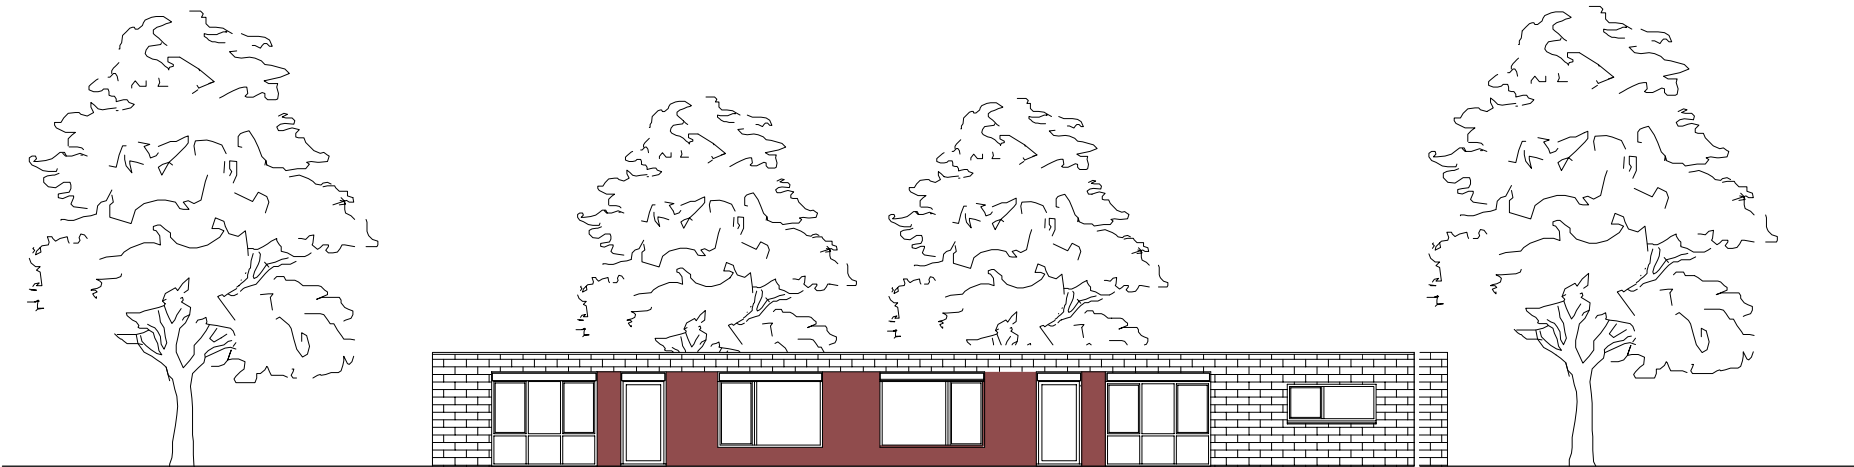

ANSICHT NORD - OSTEN - GARTENSEITE

ANSICHT SÜD - OSTEN - GARTEN

ENTWURFSPLANUNG NEUBAU EINER KINDERTAGESSTÄTTE WICKENKAMP - 48161 MÜNSTER

BAUHERR:  
LEG STANDORT-UND PROJEKT-  
ENTWICKLUNG ESSEN GMBH  
PROJEKTBURO MÜNSTER  
JOHANN-KRANE-WEG 6  
48149 MÜNSTER

PLANUNG:  
ARCHITEKTURBURO  
SCHMIDT-ZERBEL

VON-ESMARCH-STRASSE 121  
48149 MÜNSTER

ANSICHT SÜD-OSTEN  
ANSICHT NORD-OSTEN  
DEZEMBER 2006