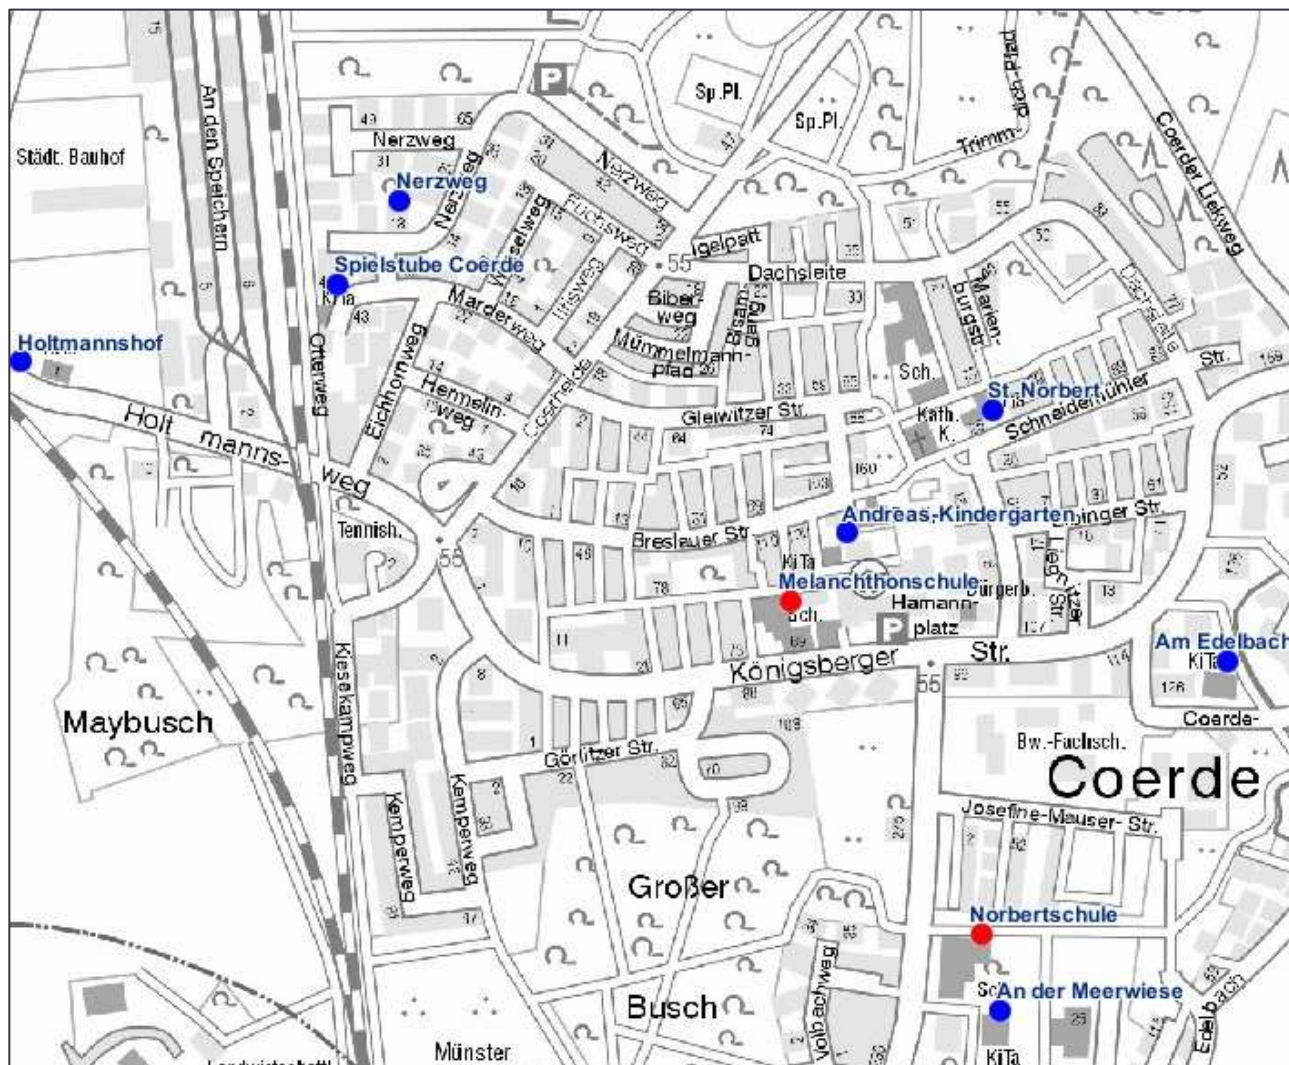

## Wohnbereichsübersicht Coerde

Einrichtung	Gruppen							Plätze			
	Grp.	R	T	KAG	KK	GAG	H	u3 J.	3-6 J.	d. Gz.	6-10 J.
Kita Holtmannshof	3			2			1	12	18	18	15
AWO Kita Nerzweg	3	1		1			1	5	35	10	20
AWO Spielstube Coerde	4					4			44	44	36
Ev. Andreas-Kiga	3	3						5	70		
Kath. Kiga St. Norbert	4	3	1						95	20	
Städt. Kita Am Edelbach	4	2	1		1			11	50	20	
DRK Kita An der Meerwiese	3	1	1	1				7	53	28	
<b>Bestand lfd. Kiga-Jahr</b>	<b>24</b>	<b>10</b>	<b>3</b>	<b>4</b>	<b>1</b>	<b>4</b>	<b>2</b>	<b>40</b>	<b>365</b>	<b>140</b>	<b>71</b>

\* R=Regelgruppe, T=Tagestättengruppe, KAG=Kleine Altersgemischte Gruppe, KK=Kleinkindgruppe, GAG=Große Altersgemischte Gruppe, H=Hort