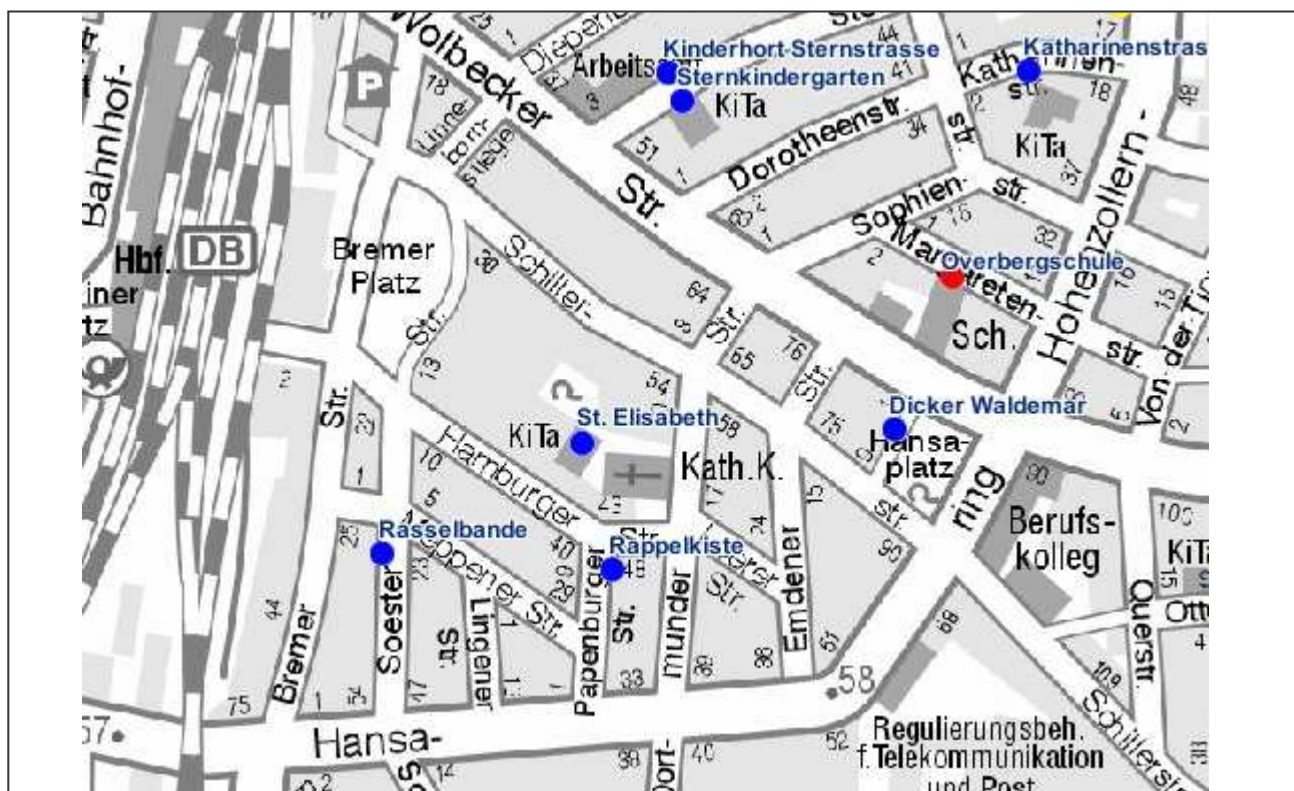

Wohnbereichsübersicht Münster-Mitte - Hansaplatz

Einrichtung	Gruppen								Plätze in Kitas			
	Grp.	R	T	KAG	KK	AG	GAG	H	u3	3-6	d. Gz.	6-10
SKF-Kita, Katharinenstr.	3			1		1		1	13	17	17	21
EV. Sternkiga & Hort	3	1	1					1		45	20	20
Kath. Kita St. Elisabeth	3	1	1	1					7	53	28	
El "Rappelkiste"	1		1							15	15	
El "Rasselbande"	1		1							15	15	
El "Dicker Waldemar"	1			1					5	10	10	
Bestand lfd. Kiga-Jahr	12	2	4	3	0	1	0	2	25	155	105	41

Gruppenbezeichnungen

R	Regelgruppe (Kindergartengruppe)
T	Tagestättengruppe
KAG	Kleine altersgemischte Gruppe
KK	Kleinkindgruppe
AG	Altersgemischte Gruppe
GAG	Große Altersgemischte Gruppe
H	Hort