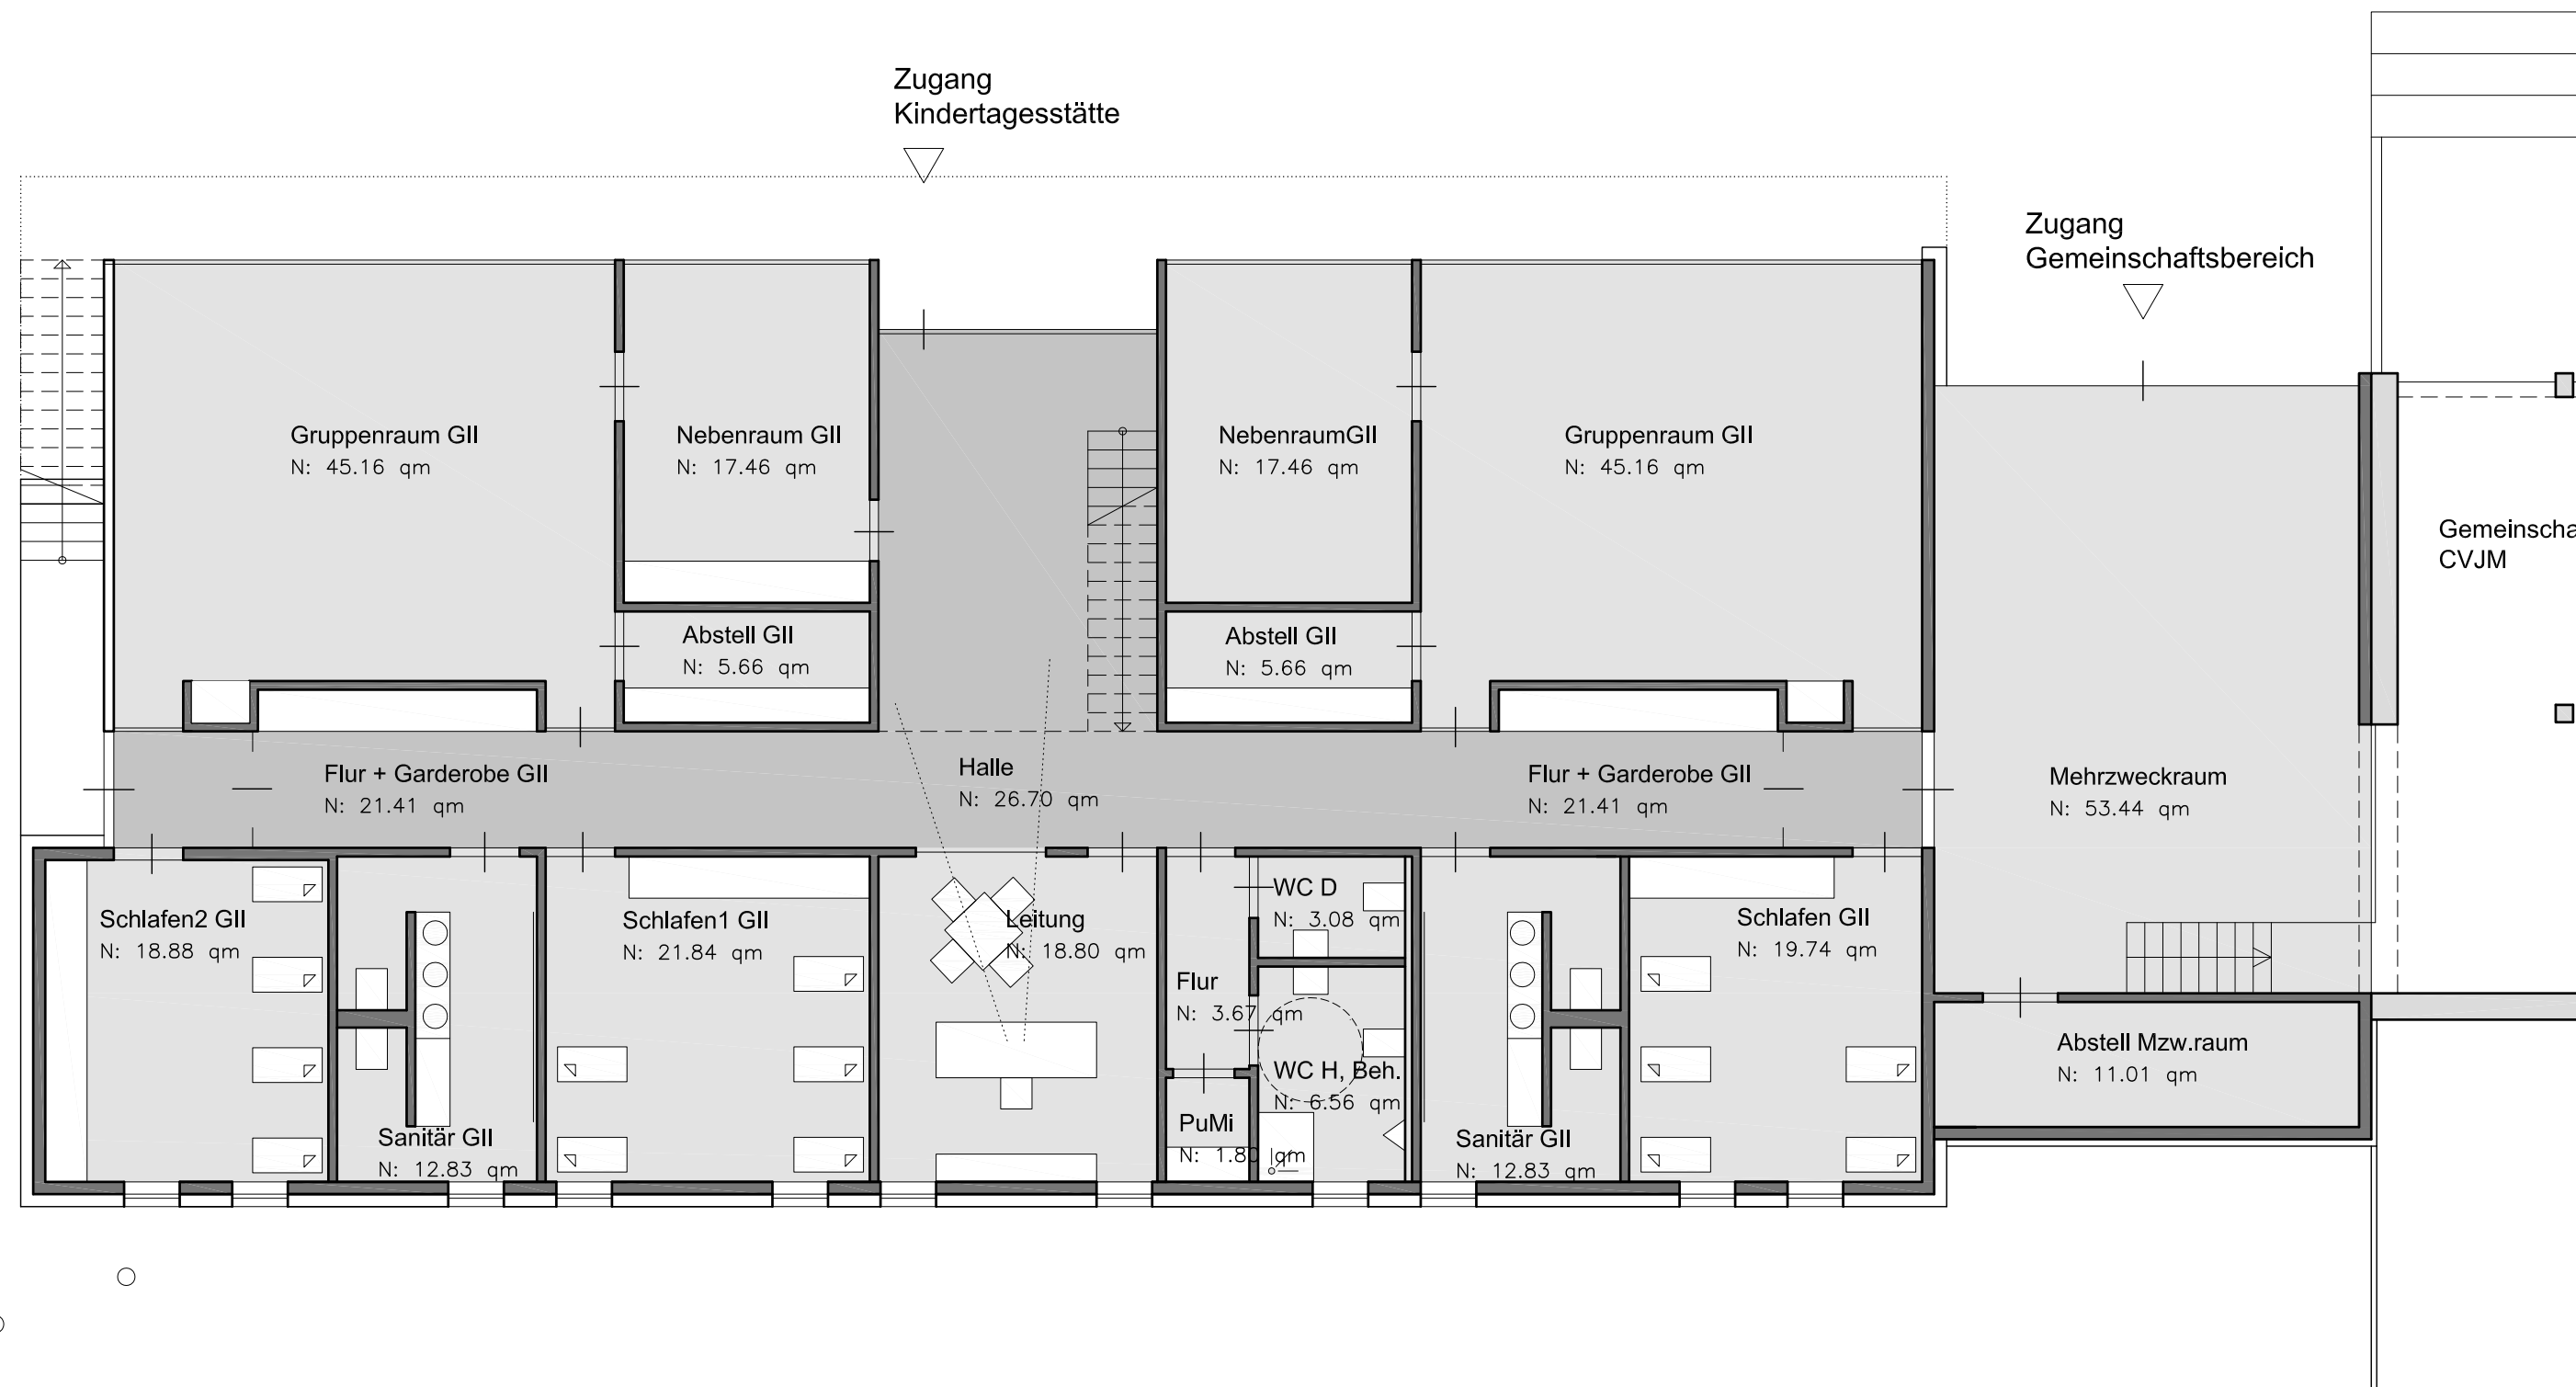

ENTWURF

KITA MERSCHKAMP
MÜNSTER

PLANINHALT: ERDGESCHOSS
MASZTAB: M 1 : 100
PLANNR.: KMM00G4A
DATUM: 16.01.2012

BAUHERR: CVJM MÜNSTER
MERSCHKAMP 22 48151 MÜNSTER

PLANUNG: BOCK . NEUHAUS - PARTNER
ARCHITEKTEN - INGENIEURE - CONSULTANTS
NEUTORSTRASSE 3 48653 COESFELD
TEL.: 02541 - 84000 FAX: 02541 - 840030