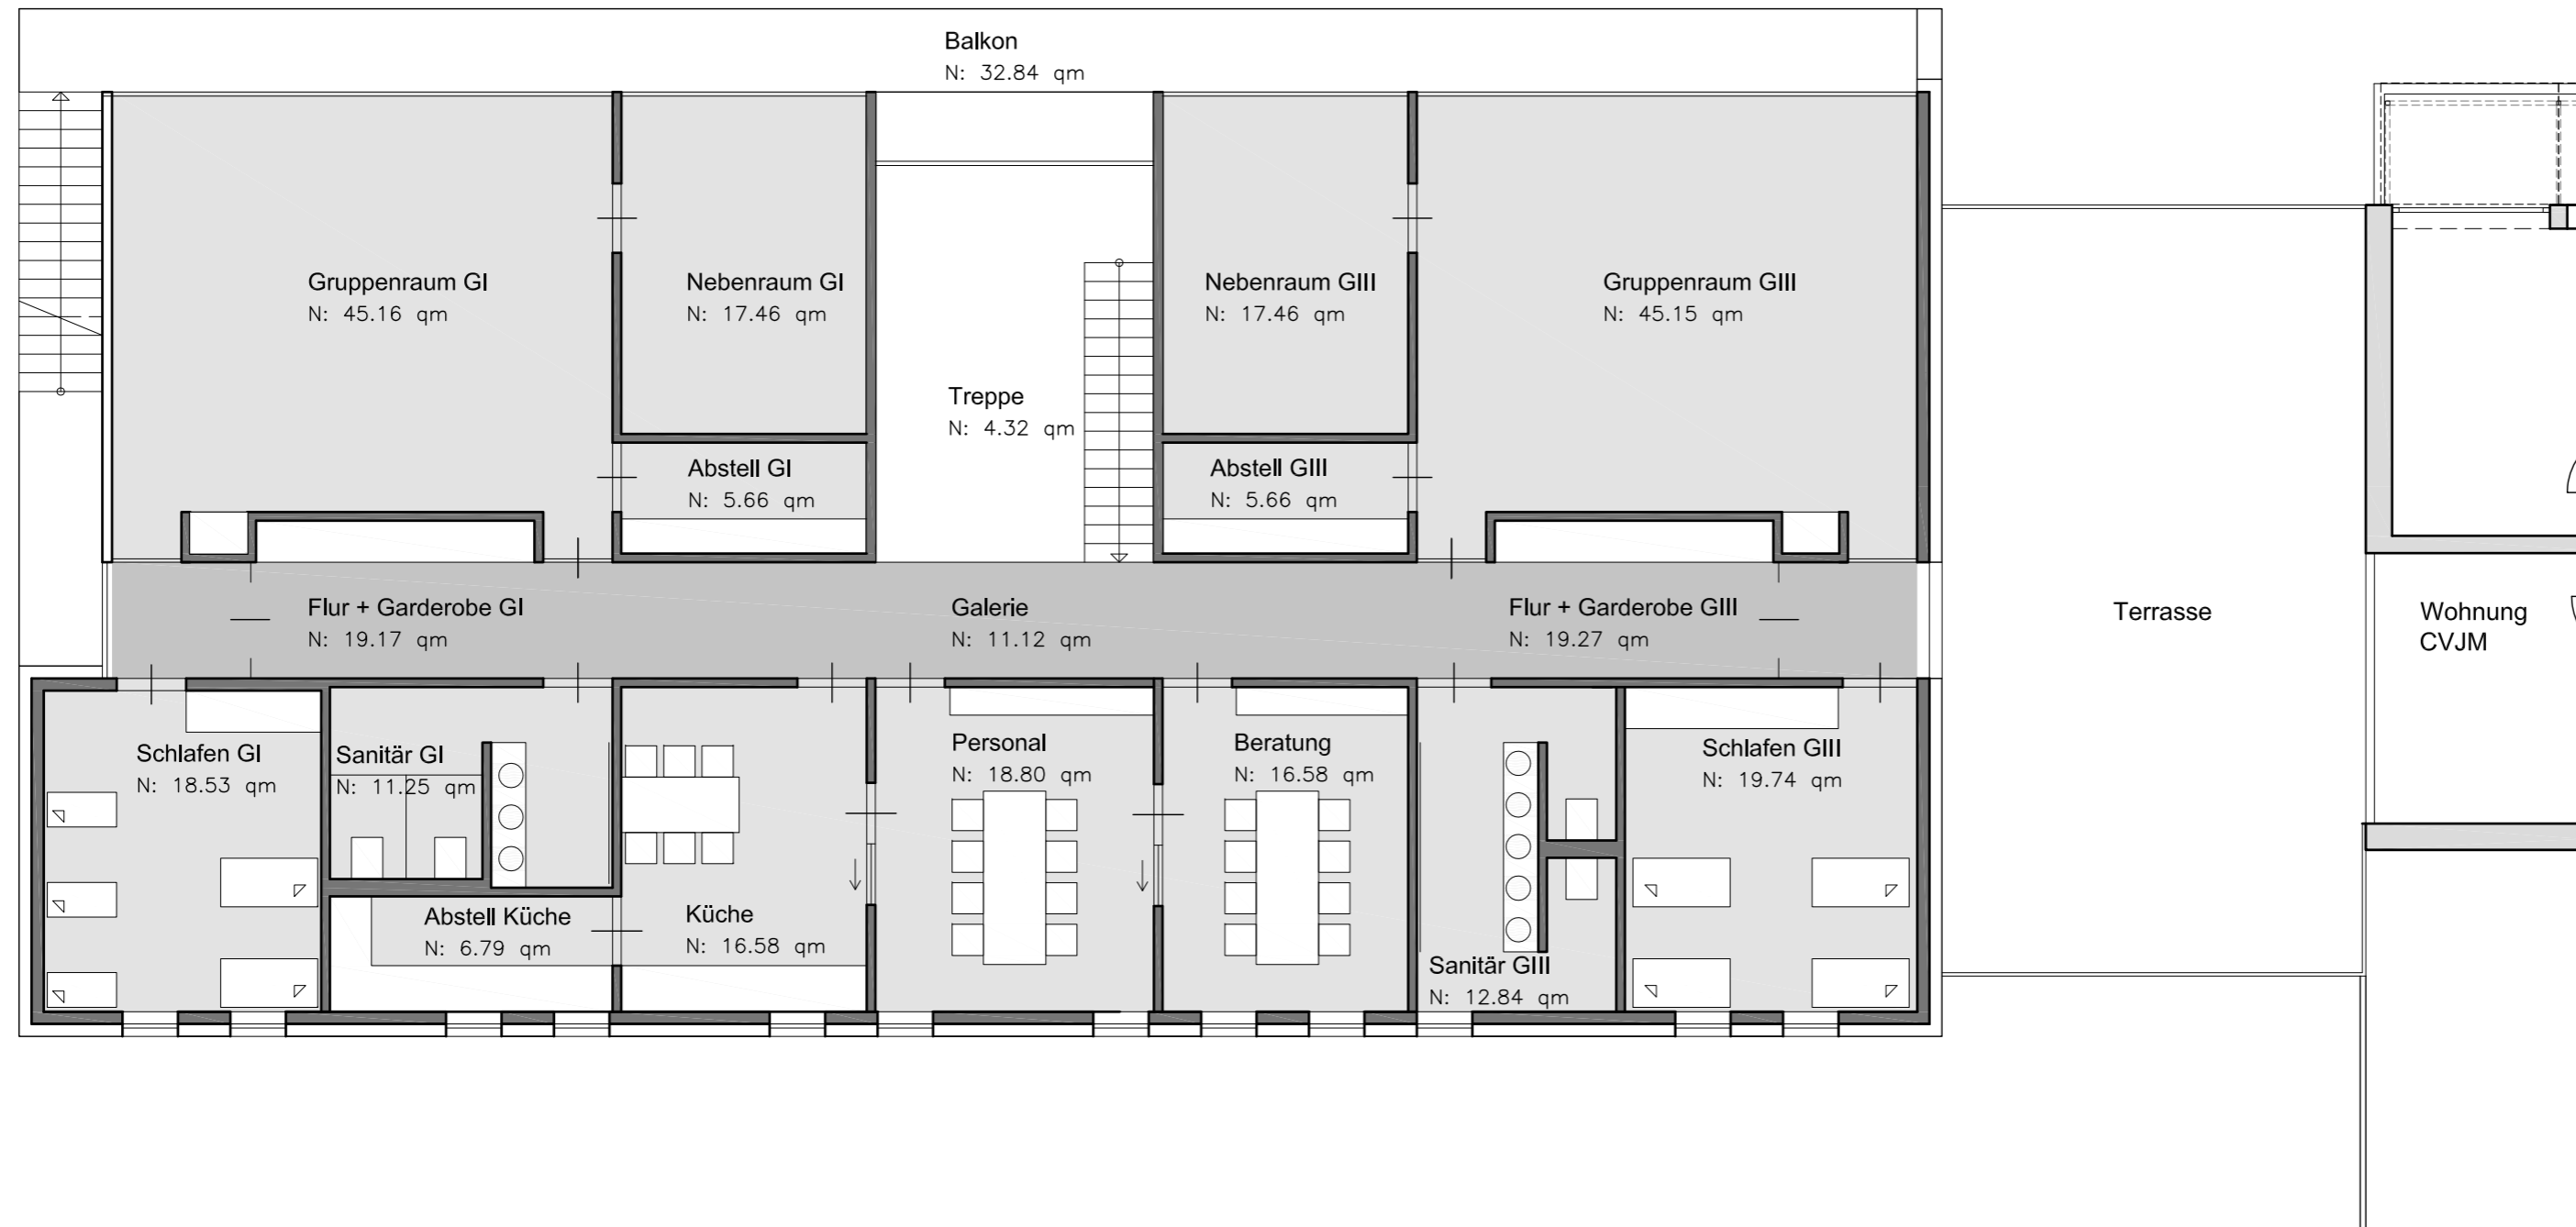

# ENTWURF

KITA MERSCHKAMP  
MÜNSTER

PLANINHALT: OBERGESCHOSS  
MASZTAB: M 1 : 100  
PLANNR.: KMM01G4A  
DATUM: 16.01.2012

BAUHERR: CVJM MÜNSTER  
MERSCHKAMP 22 48151 MÜNSTER

PLANUNG: BOCK . NEUHAUS - PARTNER  
ARCHITEKTEN - INGENIEURE - CONSULTANTS  
NEUTORSTRASSE 3 48653 COESFELD  
TEL.: 02541 - 84000 FAX: 02541 - 840030