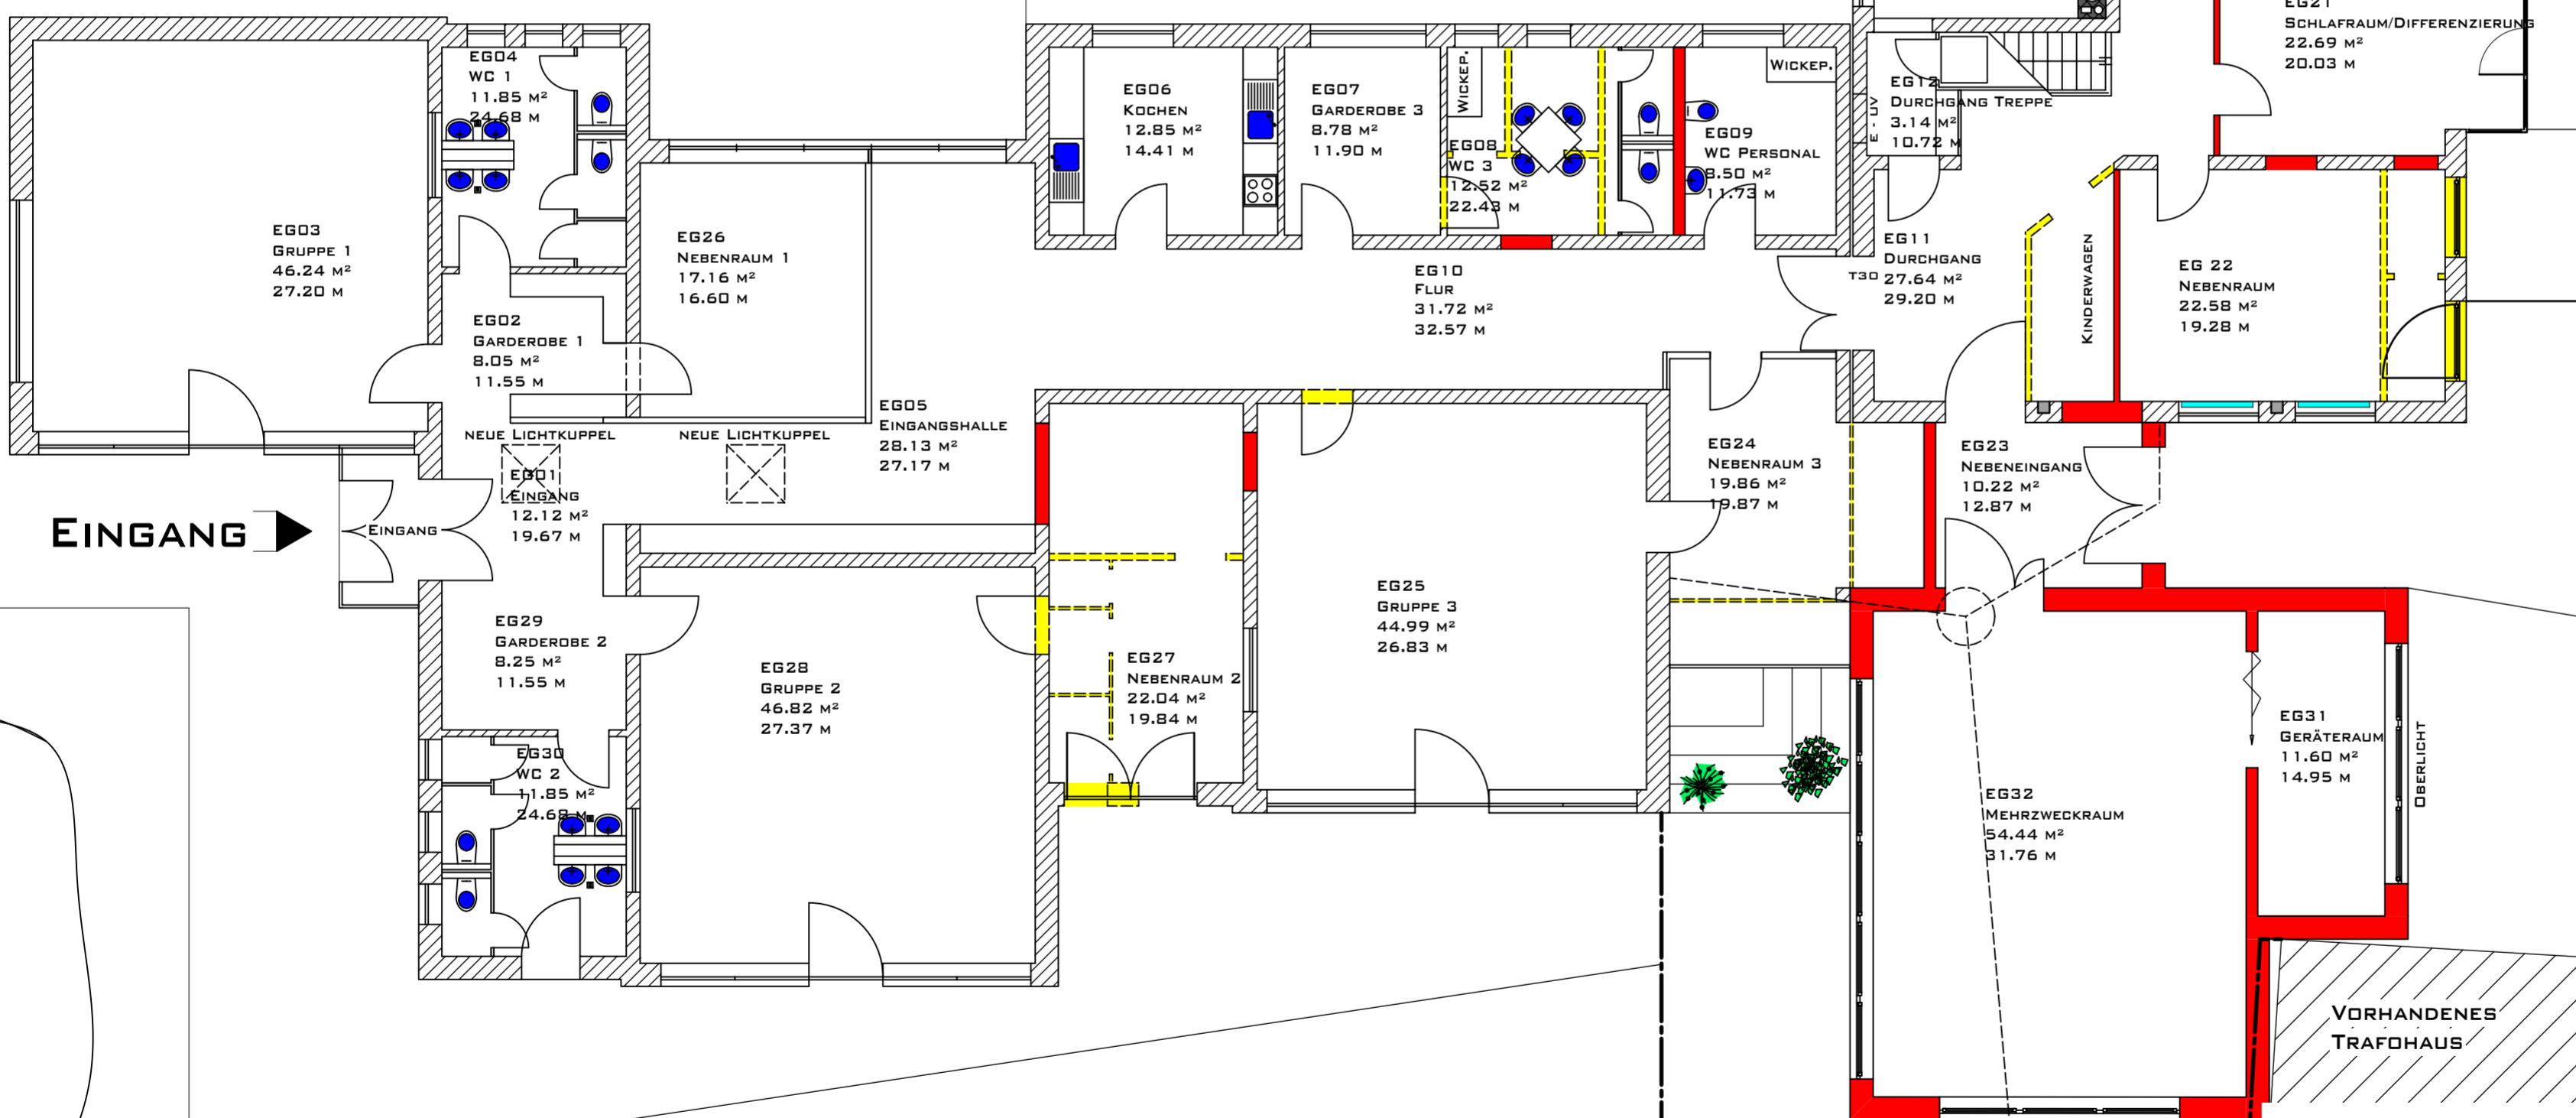

GERÄTE

WEG · DOLDOITSAND

NEUE FLUCHTTREPPE

7.56
3.46
3.15
2.65
1.75
4.5
4.5
2.27
6.42
12
SPIELHÜGEL

EINGANG

ARCHITEKTURBÜRO ZIEGERT
AM DORNBUSCH 6 02501/5556 TEL
48163 MÜNSTER 02501/59334 FAX
WWW.ARCHITEKT-ZIEGERT.DE INFO@ARCHITEKT-ZIEGERT.DE

BAUHERR: KATH. KIRCHENGEMEINDE ST. SEBASTIAN ZUM HÄPPER 7 48163 MÜNSTER

OBJEKT: KINDERGARTEN ST. SEBASTIAN ALTE FURT 19 48163 MÜNSTER

19.06.2012

GRUNDRISS ENTWURF V OHNE EINRICHT. M 1:100

PERSONALPARKPLATZ

GABASEN