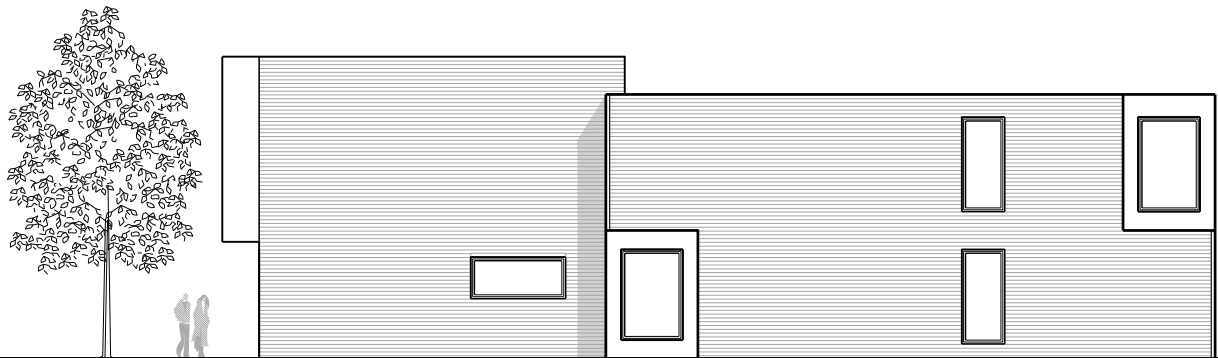

ANSICHT NORD

ANSICHT SÜD

SCHNITT

Neubau des Kindergartens "Kinderbachtal"

Idenbrockplatz 48159 Münster-Kinderhaus

Variante 1

BAUHERR Stadt Münster
Albersloher Weg 33
48155 Münster

ARCHITEKT VISSING ARCHITEKTEN
Hafenweg 15
48155 Münster TEL.:0251/62560600

DATUM: 03.09.2012
MASSSTAB: 1 : 200