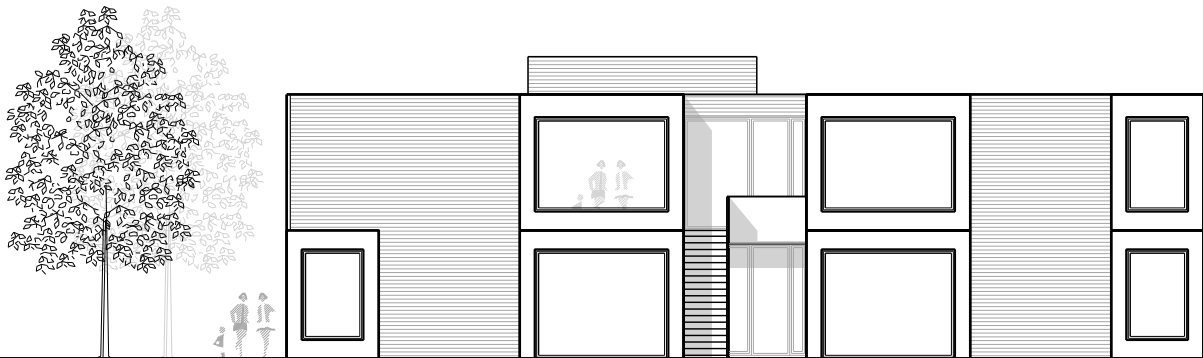

ANSICHT WEST

ANSICHT OST

SCHNITT

Neubau des Kindergartens "Kinderbachtal"

Idenbrockplatz 48159 Münster-Kinderhaus

Variante 1

BAUHERR Stadt Münster
Albersloher Weg 33
48155 Münster

ARCHITEKT VISSING ARCHITEKTEN
Hafenweg 15
48155 Münster TEL.:0251/62560600

DATUM: 03.09.2012
MASSSTAB: 1 : 200