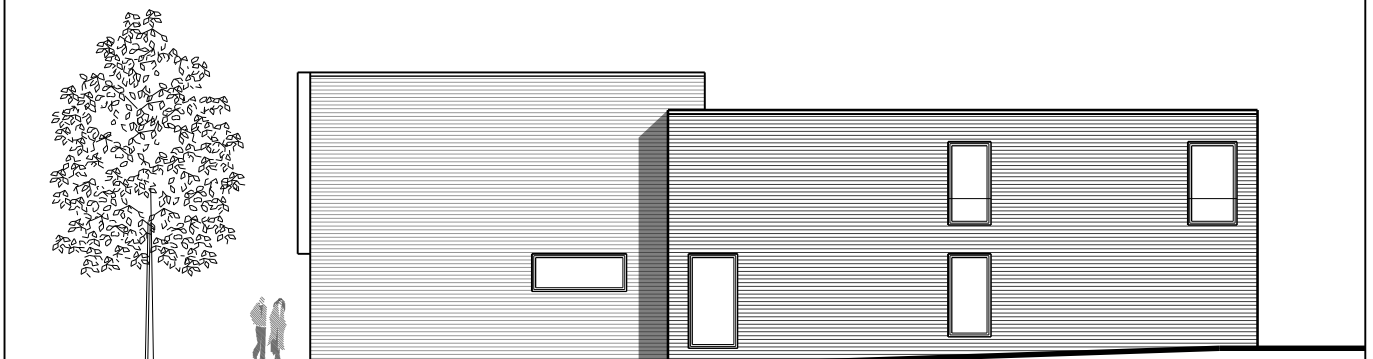

ANSICHT NORD

ANSICHT SÜD

SCHNITT

Neubau des Kindergartens "Kinderbachtal"

Idenbrockplatz 48159 Münster-Kinderhaus

**Variante 2
reduziert**

BAUHERR Stadt Münster
Albersloher Weg 33
48155 Münster

ARCHITEKT VISSING ARCHITEKTEN
Hafenweg 15
48155 Münster TEL.:0251/62560600

DATUM: 23.10.2012
MASSSTAB: 1 : 200