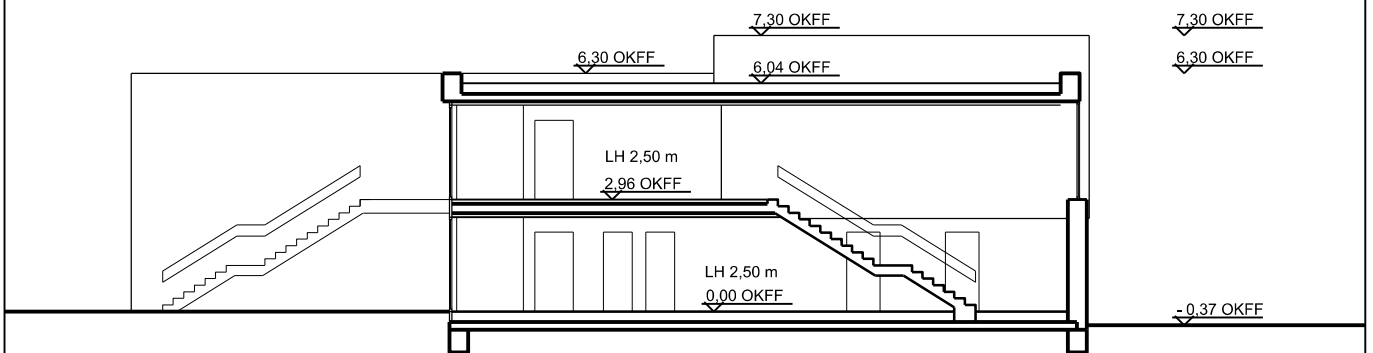

ANSICHT NORD

ANSICHT SÜD

SCHNITT

Neubau des Kindergartens "Kinderbachtal"

Idenbrockplatz 48159 Münster-Kinderhaus

**Variante 2
reduziert**

BAUHERR Stadt Münster
Albersloher Weg 33
48155 Münster

ARCHITEKT VISSING ARCHITEKTEN
Hafenweg 15
48155 Münster TEL.:0251/62560600

DATUM: 23.10.2012
MASSSTAB: 1 : 200