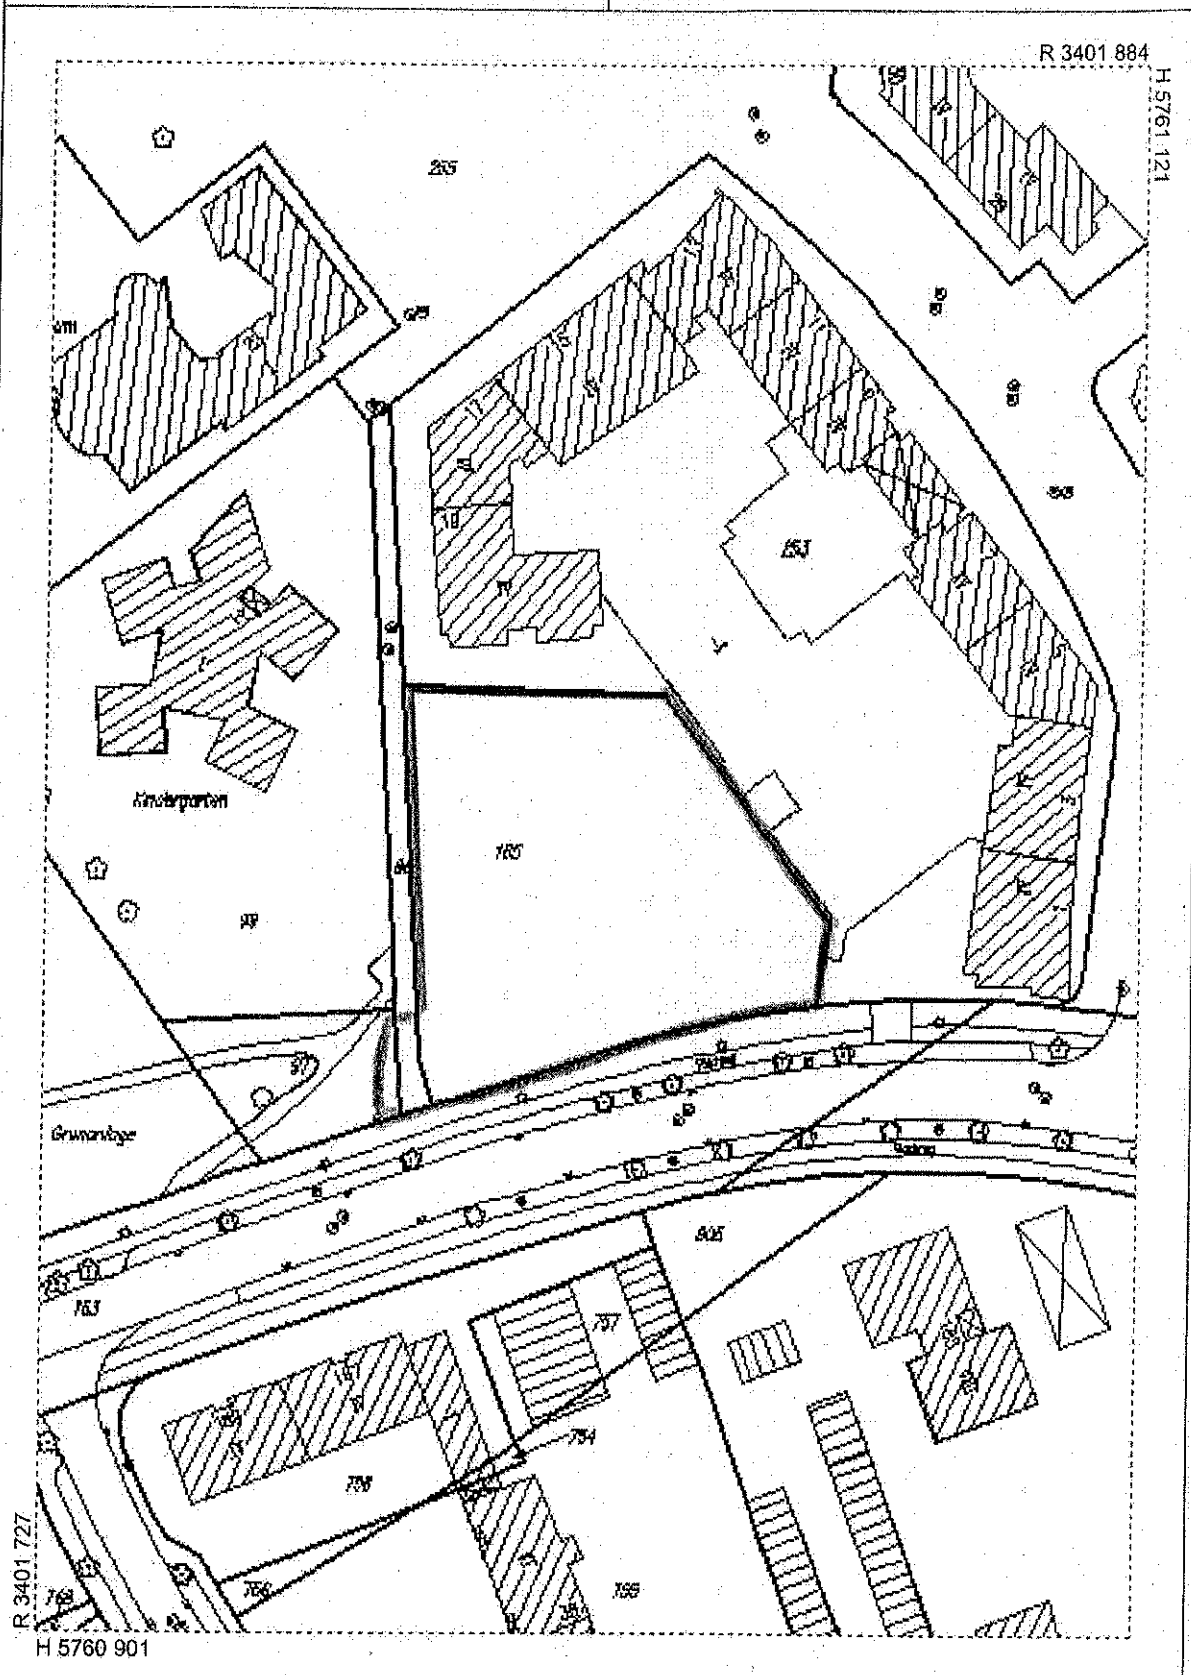

zu 1.5

Druckansicht

Notizen:

Maßstab 1 : 1000
Datum: 13.03.2013

Hensenstraße 192

© Stadt Münster

Alle angegebenen Maße sind unverbindlich und bei Bedarf in der Örtlichkeit zu prüfen.