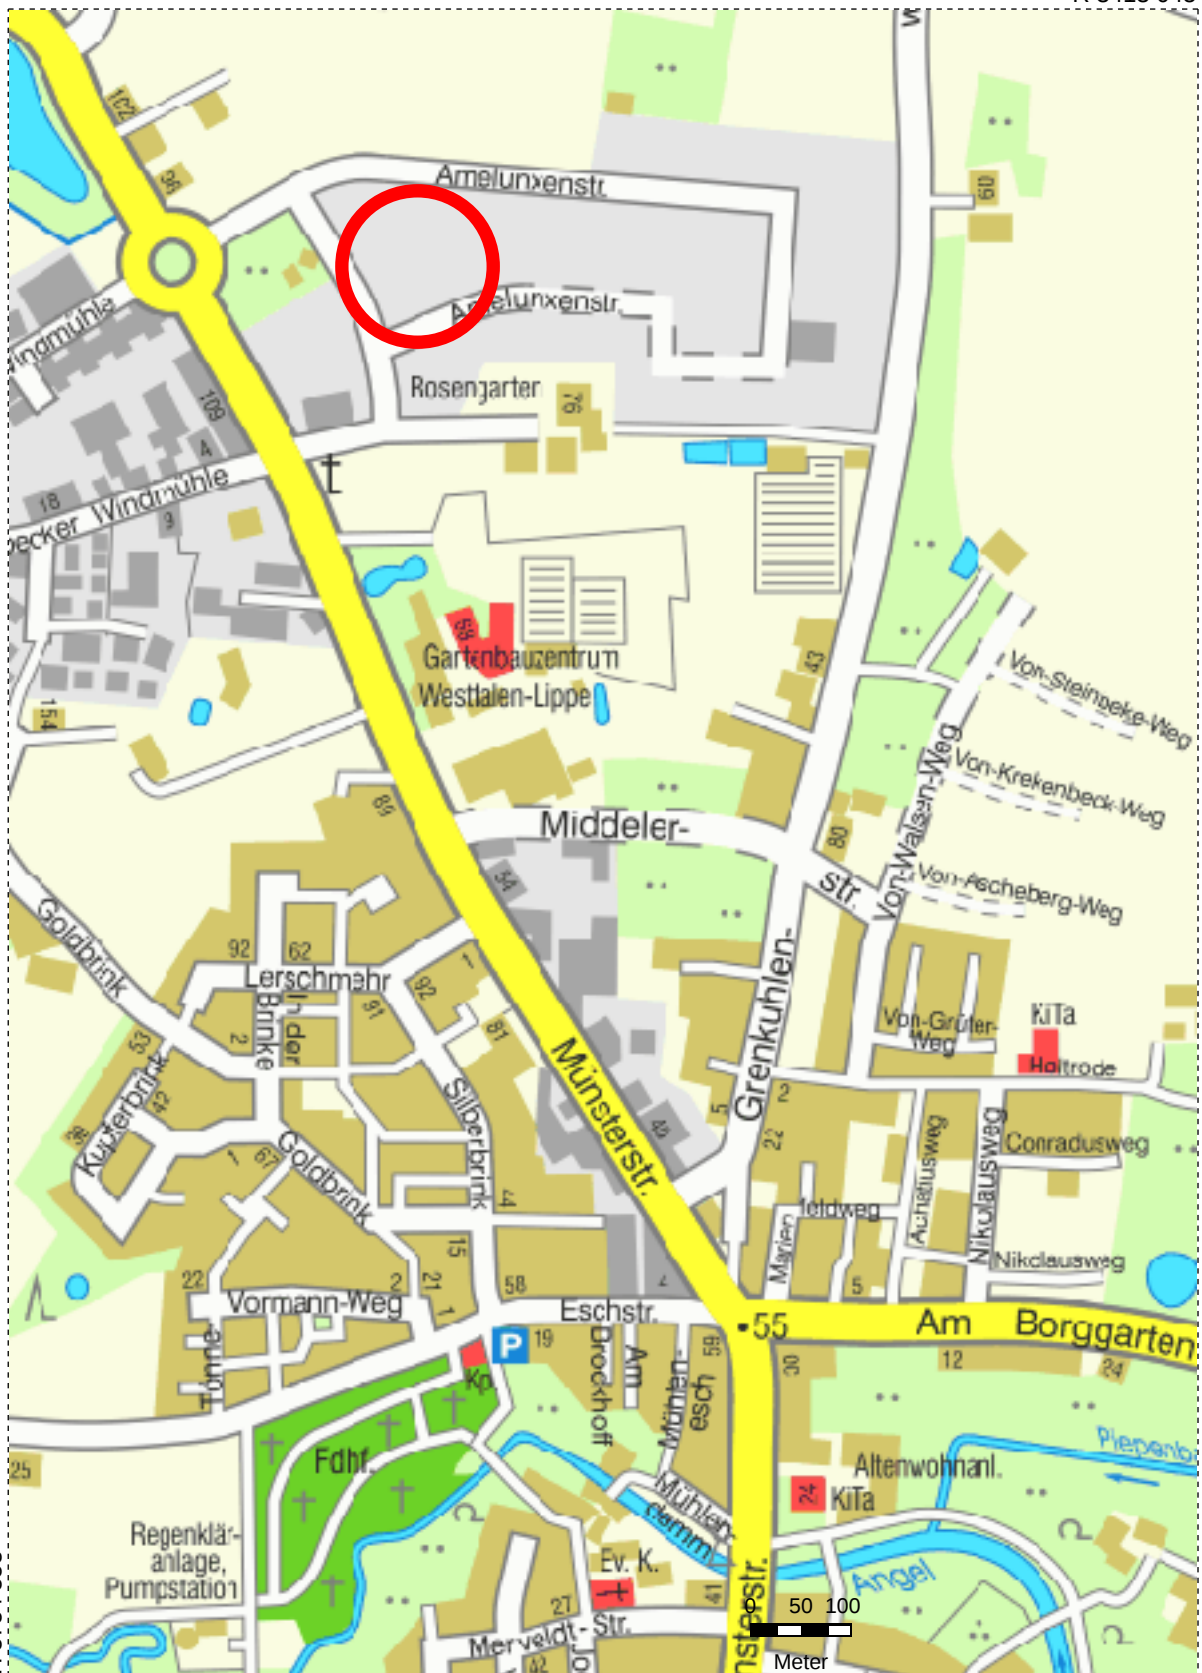

Maßstab 1 : 7500

Standort
Amelunxenstraße

R 3413 045

H 5756 204

H 5754 553

R 3411 868