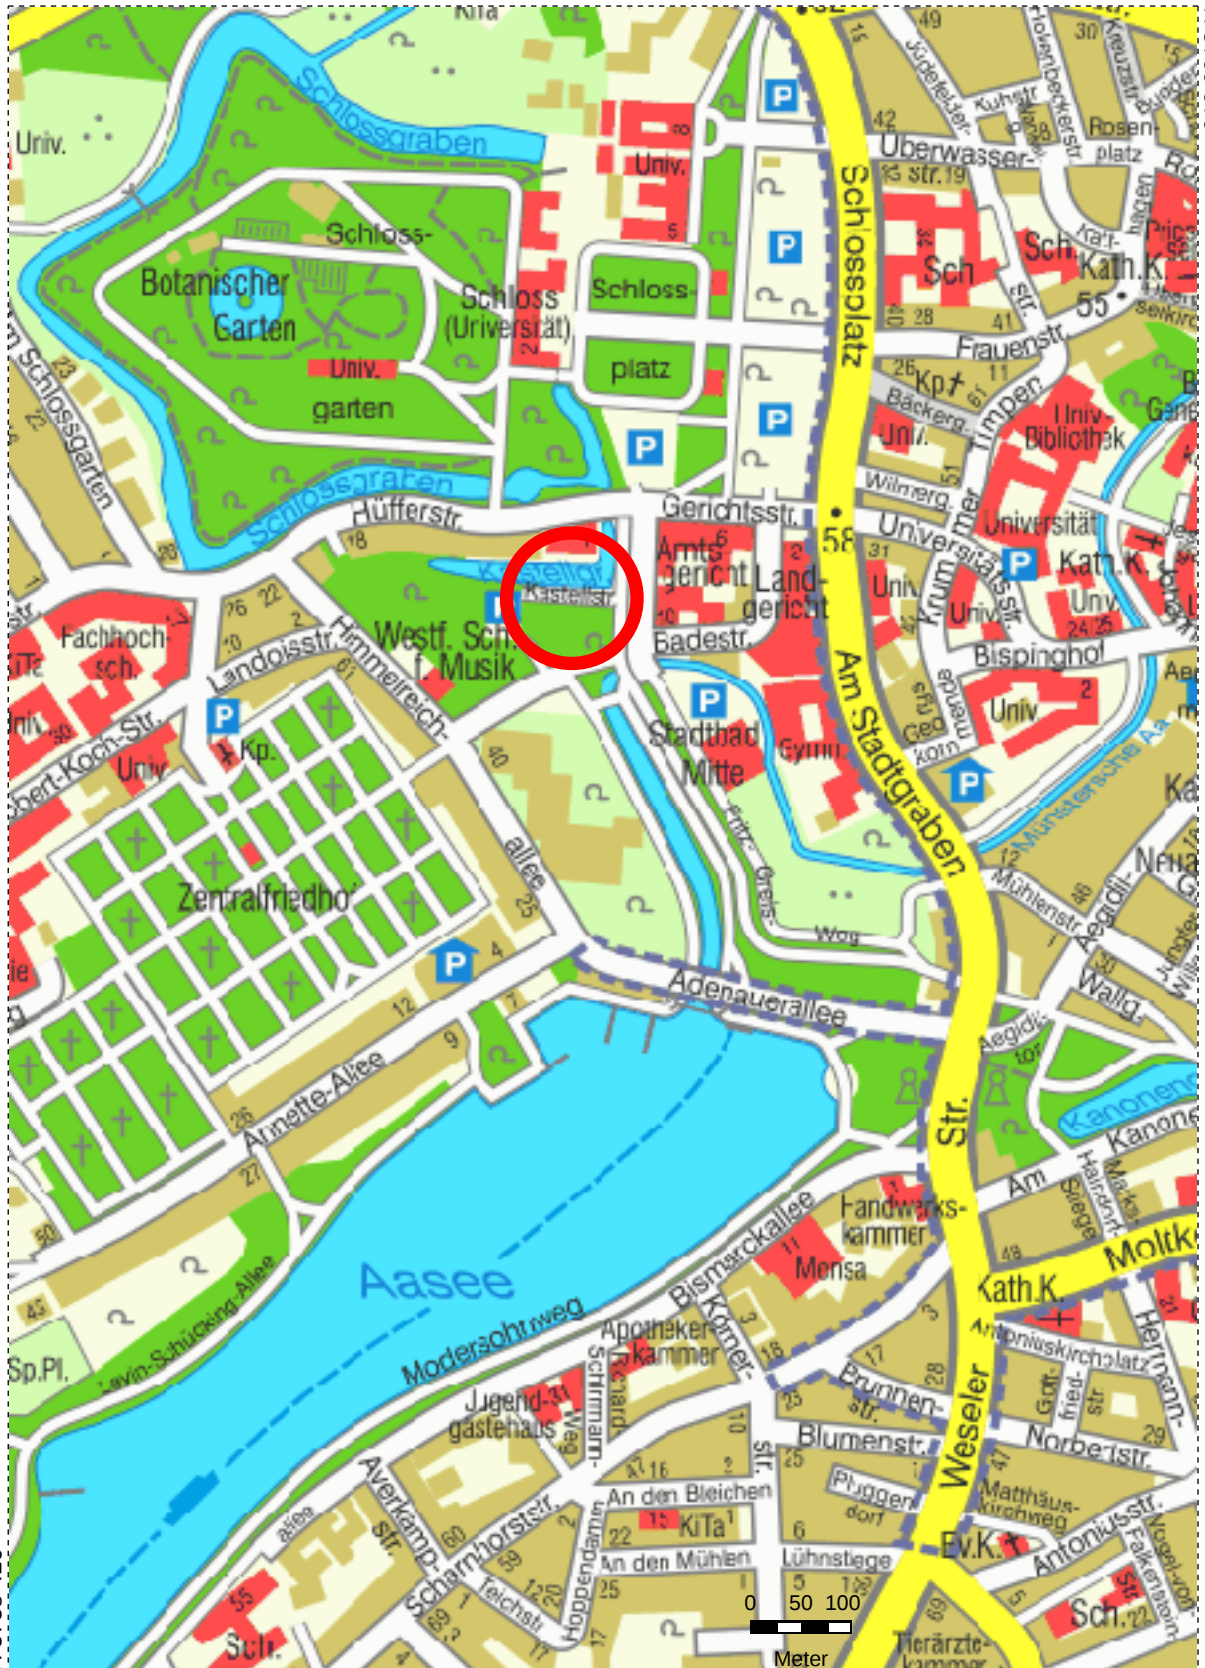

Maßstab 1 : 7500

Standort
Kastellstraße

R 3405 414

H 5760 070

H 5758 419

R 3404 237