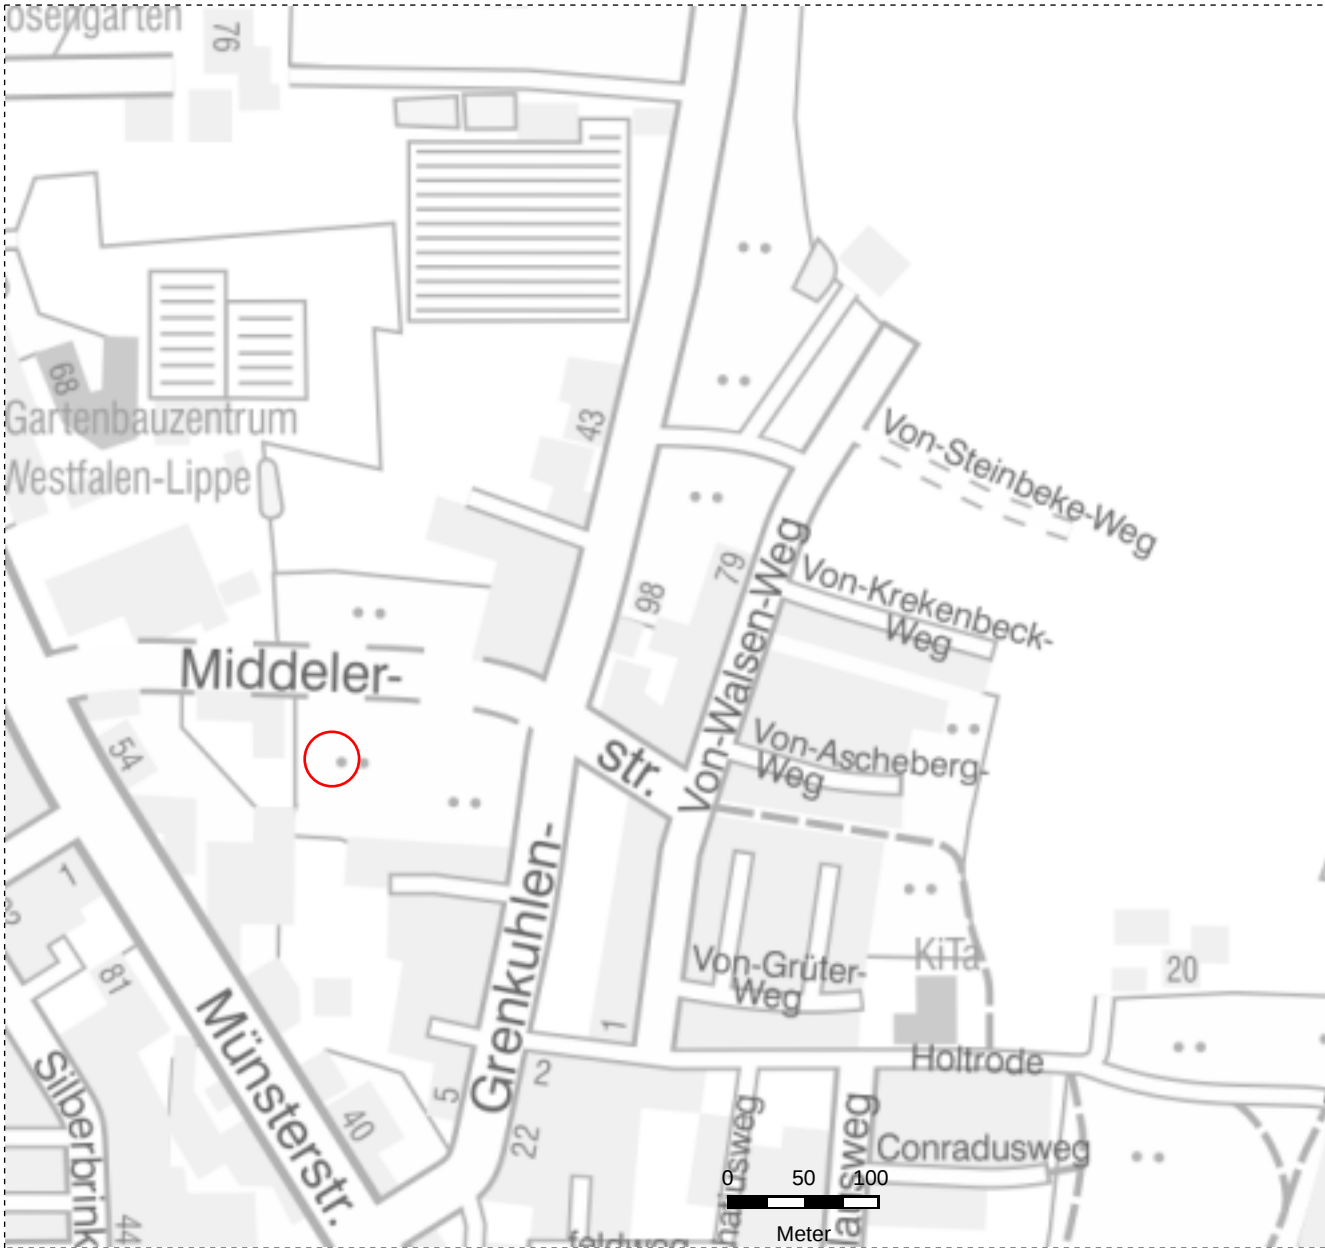

R 413 501

H 5753 976

<p>Druckansicht</p> <p>Maßstab 1: 5000 Datum: 18.04.2017</p>
<p>Notizen:</p>
<p>© Stadt Münster</p>

H 5753 156

R 412 241