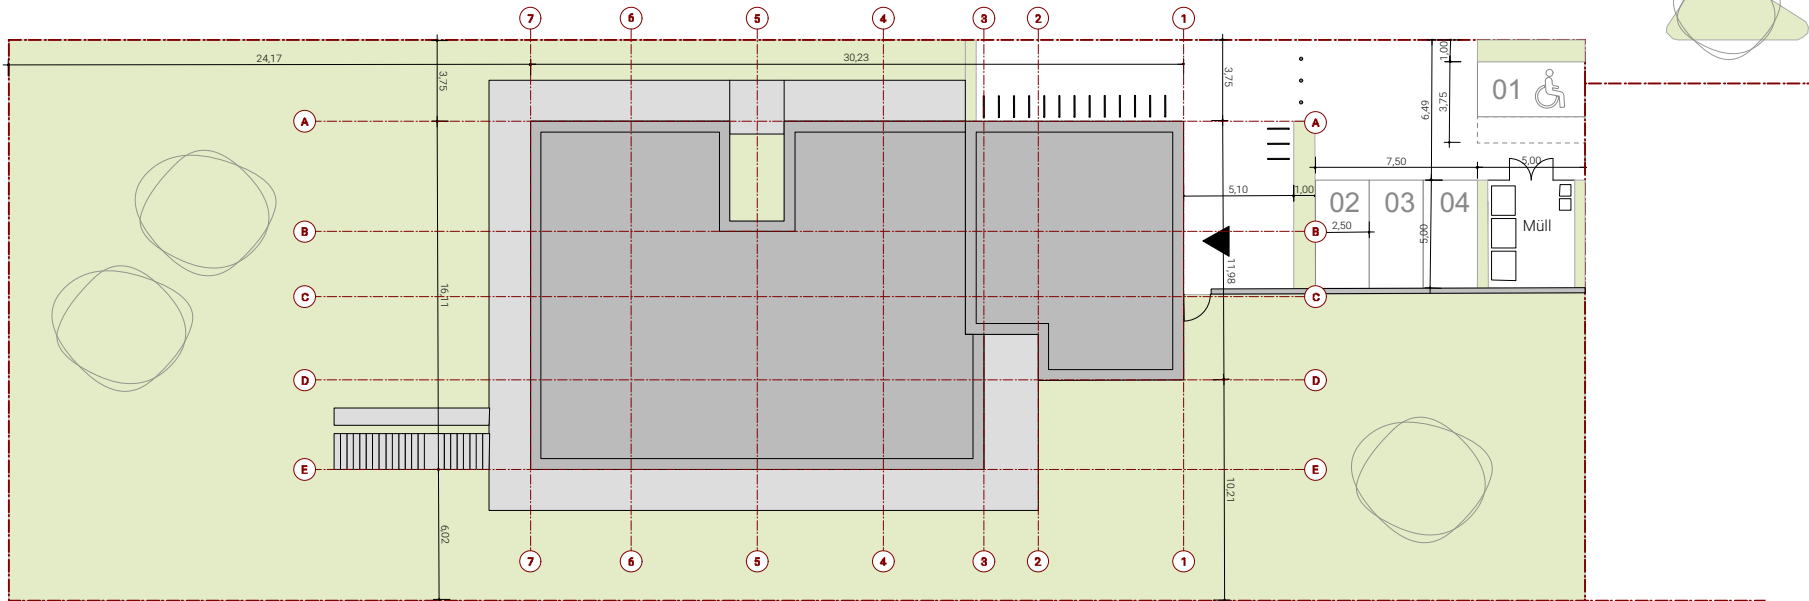

Nordkirchenweg

Kita Nordkirchenweg - BB/04
M 1:350 Lageplan

BURHOFF UND BURHOFF

Architekten BDA | Partnerschaft mbB

Mauritzstraße 23 | D-48143 Münster

T 0251 62562510 | F 0251 62562533

Datum

02.04.2019