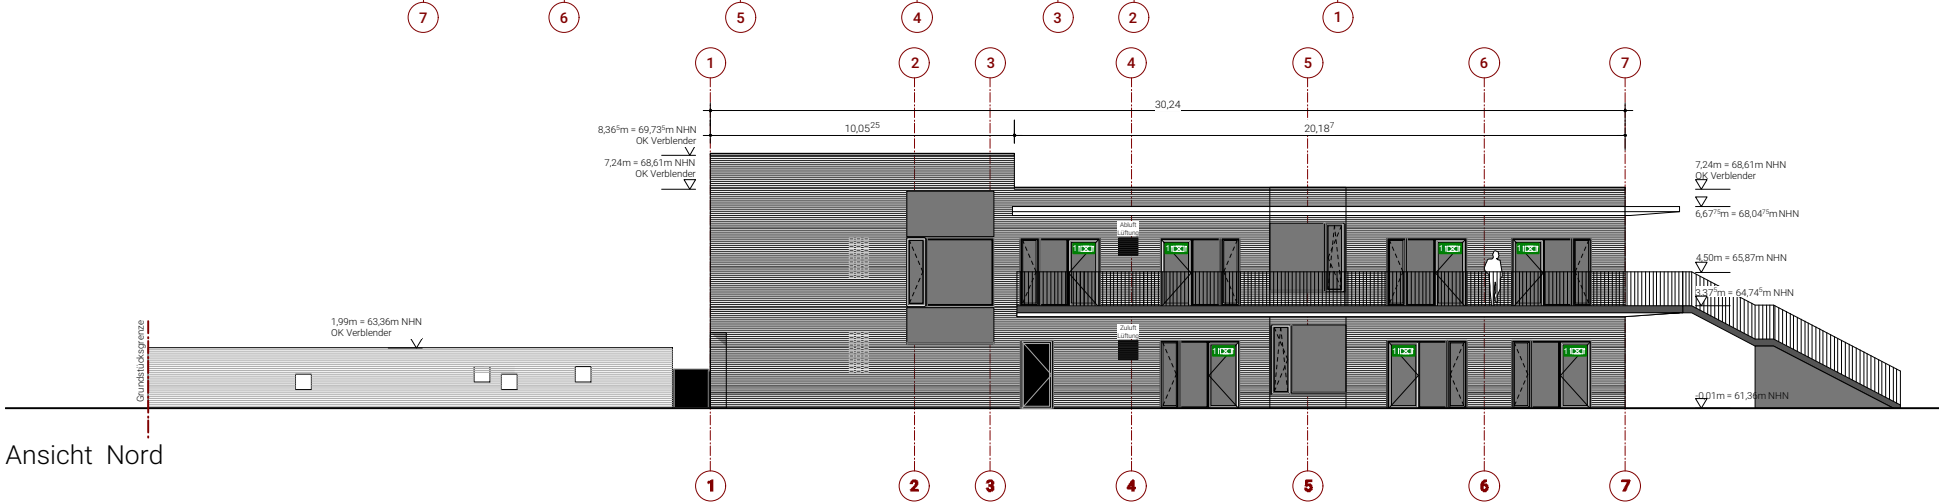

Ansicht Süd

Ansicht Nord

Ansicht West

Ansicht Ost

Kita Nordkirchenweg - BB/02
 M 1:250
BURHOFF UND BURHOFF
 Architekten BDA | Partnerschaft mbB
 Mauritzstraße 23 | D-48143 Münster
 T 0251 62562510 | F 0251 62562533
 Datum **02.04.2019**

Schnitt 2

Schnitt 1

Kita Nordkirchenweg - BB/03
M 1:250 - Schnitte

BURHOFF UND BURHOFF

Architekten BDA | Partnerschaft mbB

Mauritzstraße 23 | D-48143 Münster

T 0251 62562510 | F 0251 62562533

Datum