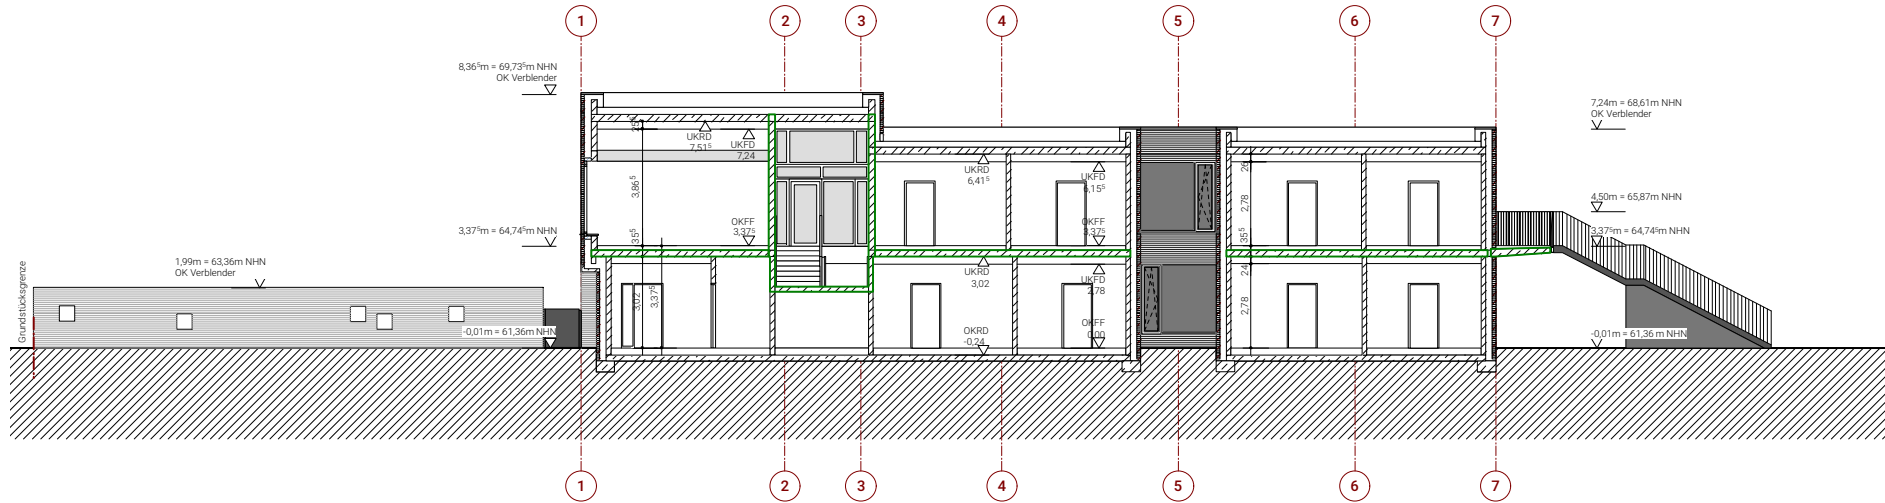

Schnitt 2

Schnitt 1

Kita Nordkirchenweg - BB/03
M 1:250 - Schnitte

BURHOFF UND BURHOFF

Architekten BDA | Partnerschaft mbB

Mauritzstraße 23 | D-48143 Münster

T 0251 62562510 | F 0251 62562533

Datum