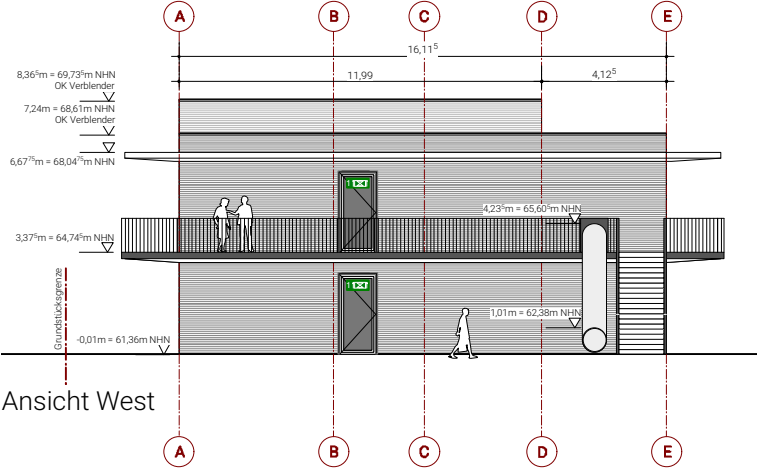

Ansicht West