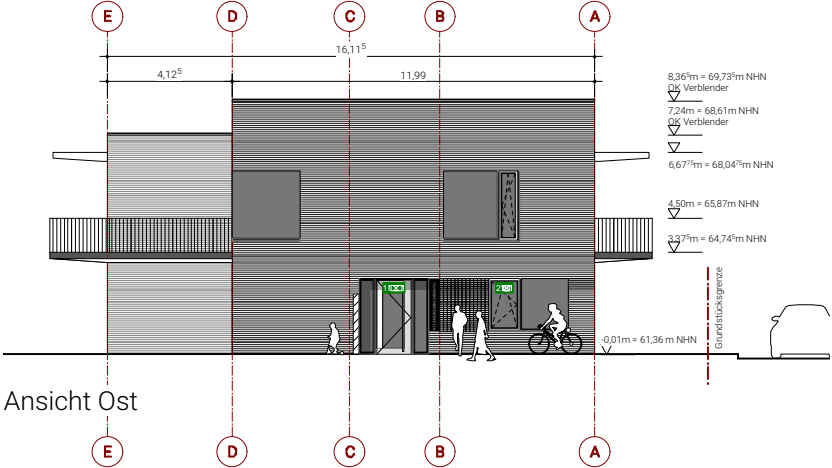

Ansicht Süd

Ansicht Nord

Ansicht West

Ansicht Ost

Kita Nordkirchenweg - BB/02
 M 1:250
BURHOFF UND BURHOFF
 Architekten BDA | Partnerschaft mbB
 Mauritzstraße 23 | D-48143 Münster
 T 0251 62562510 | F 0251 62562533
 Datum **02.04.2019**

Schnitt 2

Schnitt 1

Kita Nordkirchenweg - BB/03
M 1:250 - Schnitte

BURHOFF UND BURHOFF

Architekten BDA | Partnerschaft mbB

Mauritzstraße 23 | D-48143 Münster

T 0251 62562510 | F 0251 62562533

Datum