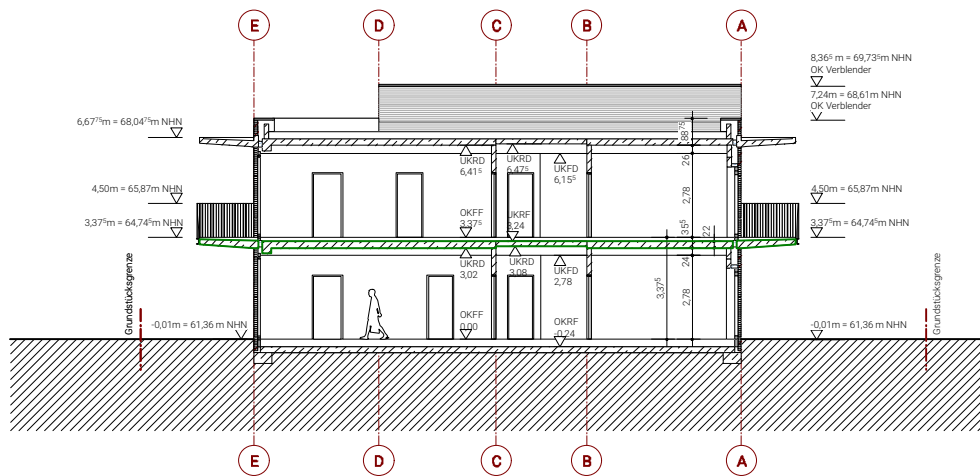

Schnitt 2

Schnitt 1

Kita Nordkirchenweg - BB/03
M 1:250 - Schnitte

BURHOFF UND BURHOFF

Architekten BDA | Partnerschaft mbB

Mauritzstraße 23 | D-48143 Münster

T 0251 62562510 | F 0251 62562533

Datum