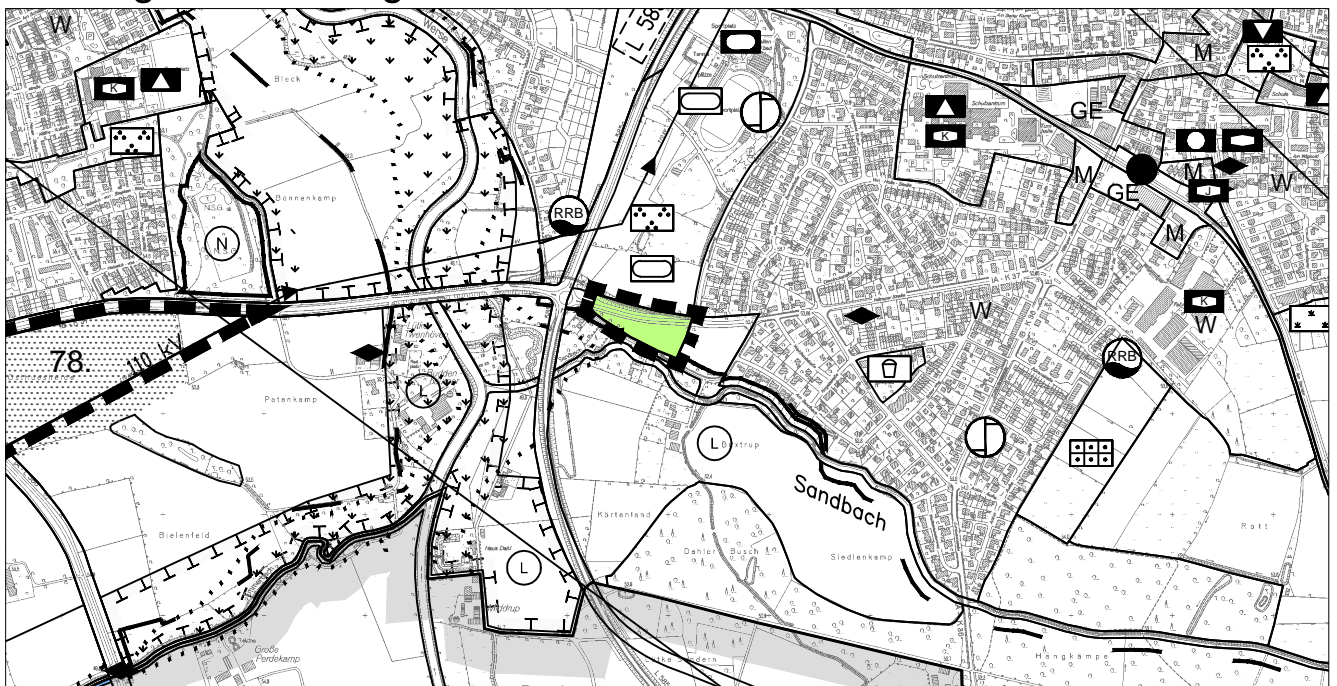

-  Änderungsbereich
-  Flächen für die Landwirtschaft
-  Gewerbegebiet

Plan zur 63. Änderung
des Flächennutzungsplans
Angelmodde - Hiltruper
Straße östlich Ortsumgehung
Wolbeck

Stand: 07.05.2018

Bisherige Darstellung

Neue Darstellung