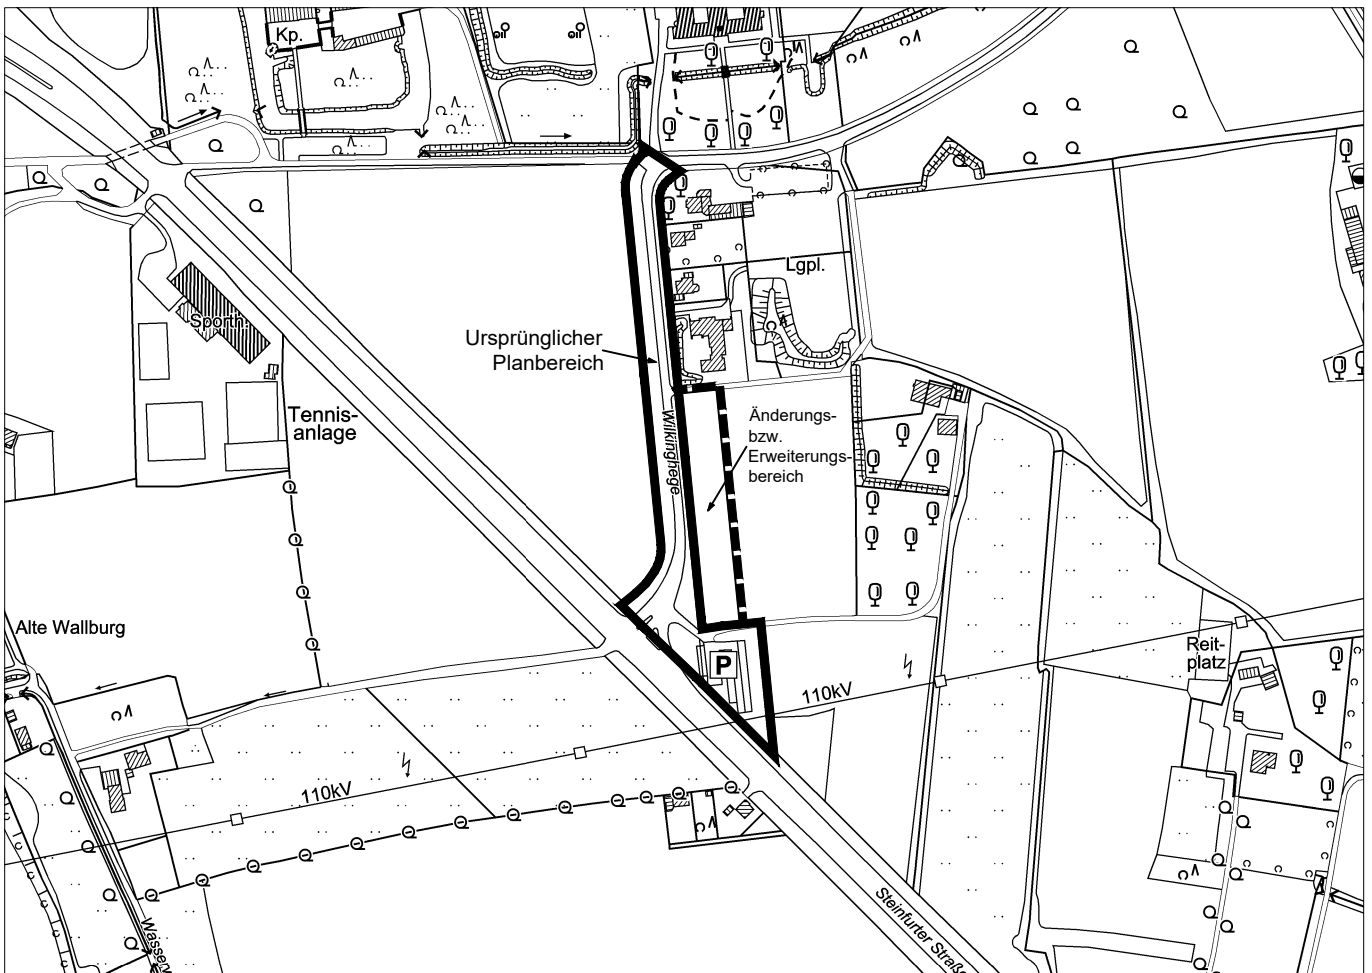

Bereich der 94. Änderung des Flächennutzungsplans: Steinfurter Straße / Wilkinghege

Maßstab 1:10.000

Bereich des Bebauungsplan Nr. 334: Steinfurter Straße / Wilkinghege

Maßstab 1:5.000