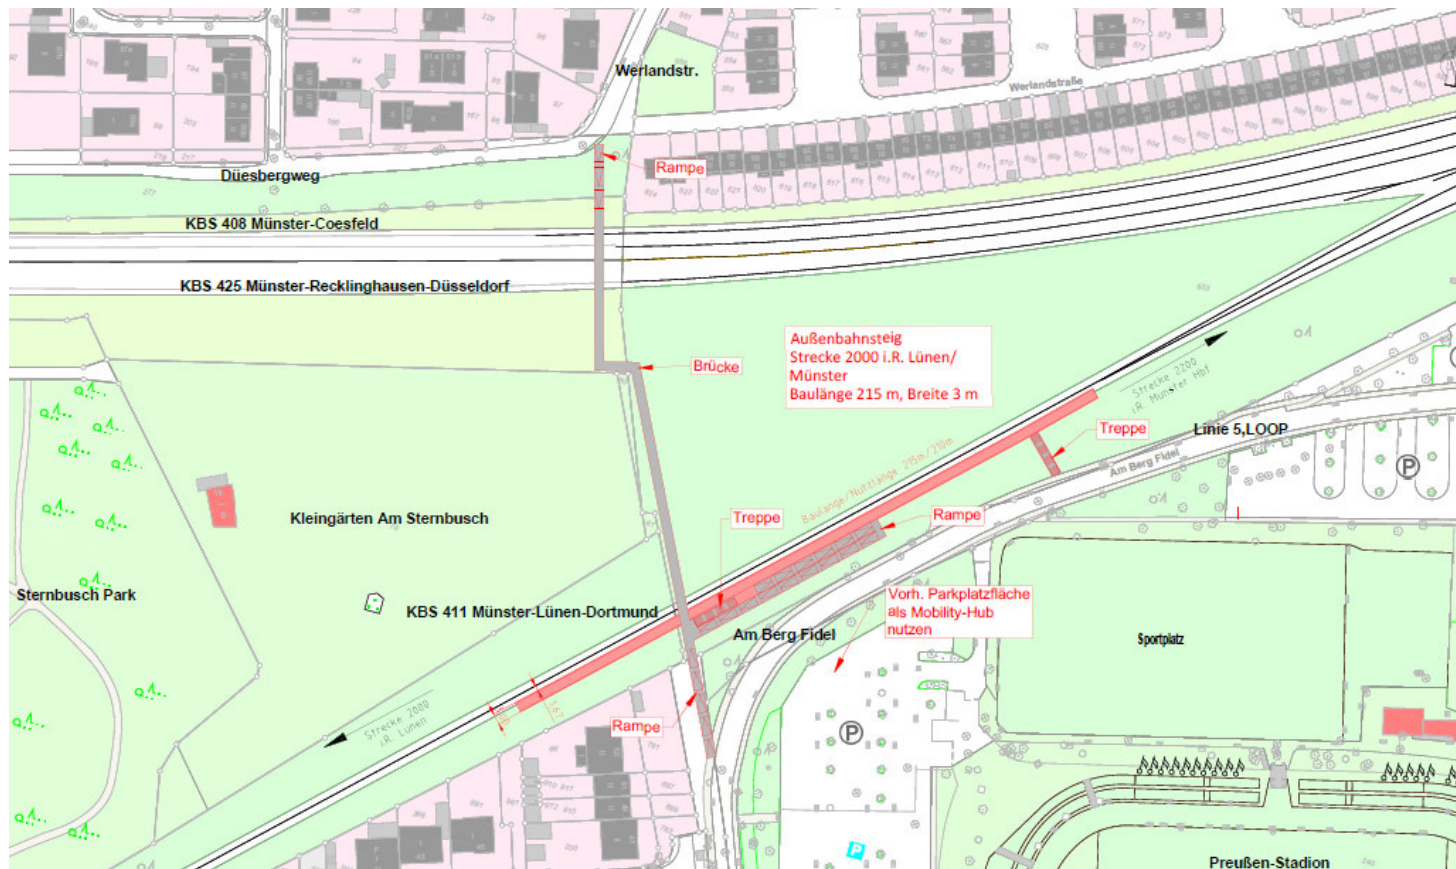

Standort 2: Berg Fidel / Preußenstadion

KBS 411

Standort 2:

Außenbahnsteig
an der KBS 411
Münster – Lünen -
Dortmund