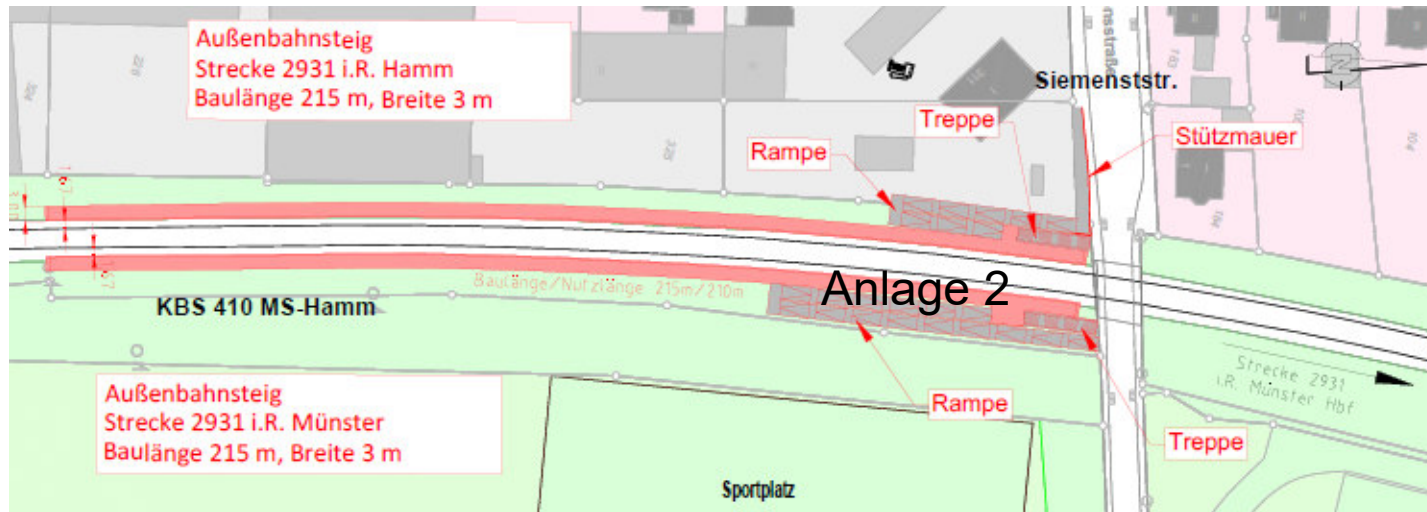

Standort 3: Siemensstraße, östlich Hammer Straße

KBS 410

Standort 3:

Außenbahnsteige
an der KBS 410
Münster - Hamm