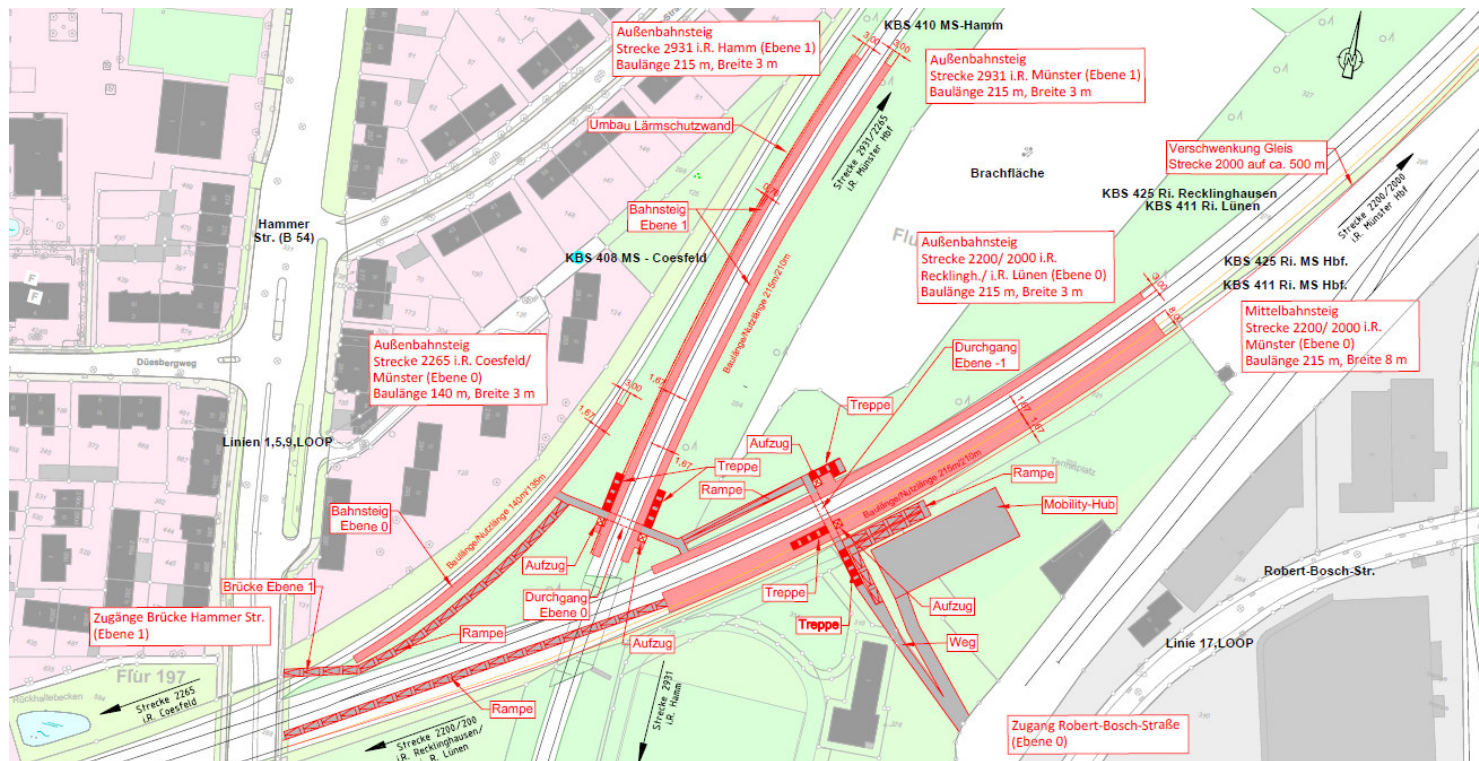

Standort 4: Gleisdreieck Robert-Bosch-Straße, östlich Hammer Straße

KBS 425/411/410/408

Standort 4:

- KBS 411 MS-Lünen
- KBS 425 MS – Recklinghausen – D’dorf
- KBS 410 MS – Hamm
- KBS 408 MS – Coesfeld